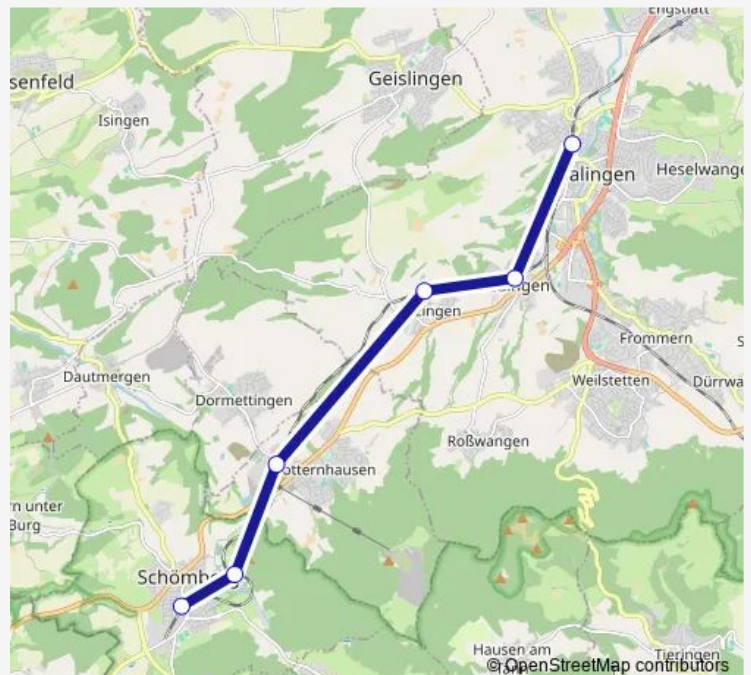

Regional Rail Service RB69

[Go to website](#)

Direction

Schömberg Bahnhof — Balingen Bahnhof/Busbf

6 stops

[Open route schedule](#)

- Schömberg Bahnhof
- Schömberg Stausee
- Dotternhausen Dormettingen
- Erzingen Bahnhof
- Endingen Bahnhof
- Balingen Bahnhof/Busbf

Route schedule

Schömberg Bahnhof — Balingen Bahnhof/Busbf

Monday	09:02-17:02
Tuesday	—
Wednesday	—
Thursday	09:02-17:02
Friday	—
Saturday	—
Sunday	09:02-17:02

Route info

Direction: Schömberg Bahnhof

Stops: 6

Trip Duration: 0 hour 26 min

■ RB69

BusMaps

Direction

Balingen Bahnhof/Busbf — Schömberg Bahnhof

6 stops

[Open route schedule](#)

Balingen Bahnhof/Busbf

Endingen Bahnhof

Erzingen Bahnhof

Dotternhausen Dormettingen

Schömberg Stausee

Schömberg Bahnhof

Route schedule

Balingen Bahnhof/Busbf — Schömberg Bahnhof

Monday 10:30-16:30