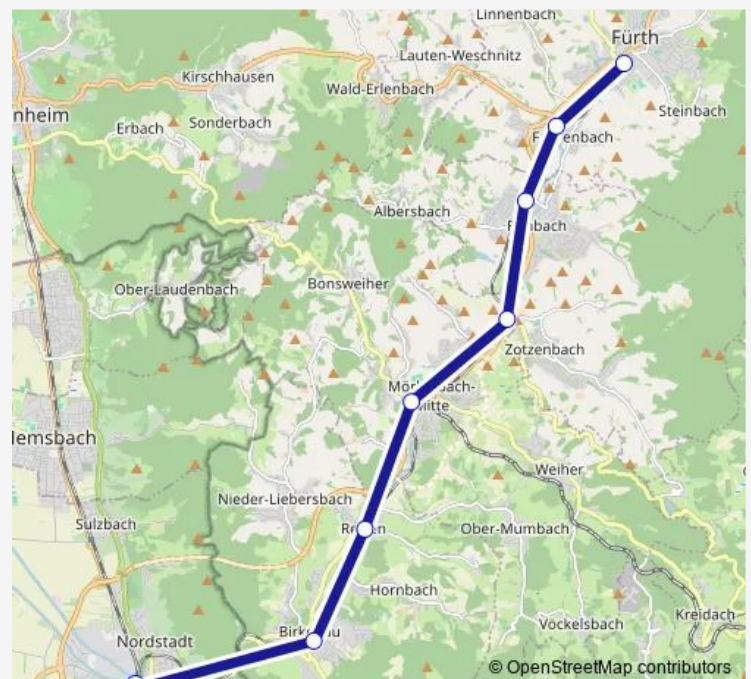

### Direction

Kaiserslautern, Hbf — Mannheim, Hauptbahnhof

5 stops

[Open route schedule](#)

Kaiserslautern, Hbf

Neustadt, Hauptbahnhof

Ludwigshafen, Hauptbahnhof

Ludwigshafen, Mitte

Mannheim, Hauptbahnhof

### Route schedule

Kaiserslautern, Hbf — Mannheim, Hauptbahnhof

Monday	15:22
Tuesday	15:22
Wednesday	15:22
Thursday	15:22
Friday	15:22
Saturday	—
Sunday	—

### Route info

Direction: Kaiserslautern, Hbf

Stops: 5

Trip Duration: 0 hour 57 min

■ RB69