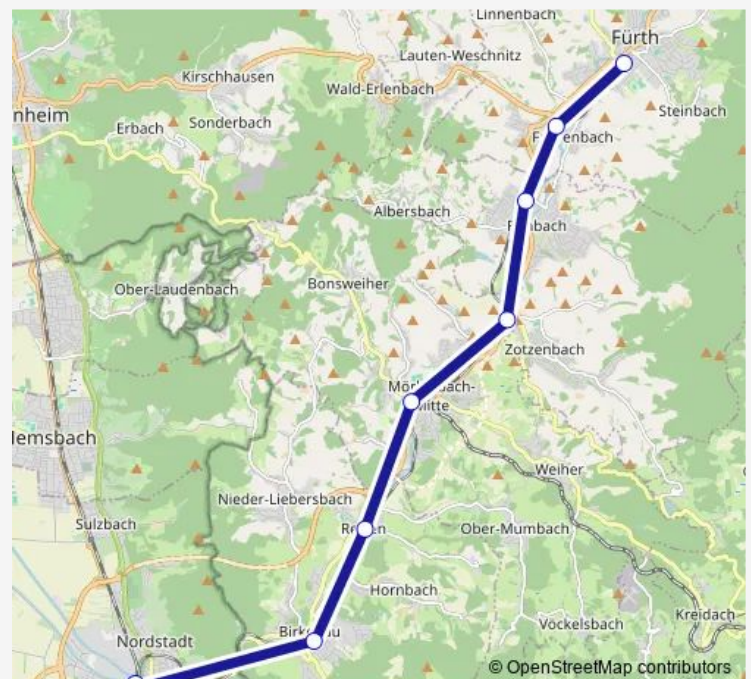

Fürth, Bahnhof

Route schedule

Mannheim, Hauptbahnhof — Fürth, Bahnhof

Monday 06:20-20:52

Tuesday 06:20-20:52

Wednesday 06:20-20:52

Thursday 06:20-20:52

Friday 06:20-20:52

Saturday 11:52-20:52

Sunday 11:52-20:52

Route info

Direction: Mannheim, Hauptbahnhof

Stops: 11

Trip Duration: 0 hour 54 min

■ Rb69

BusMaps

Direction

Weinheim, Hauptbahnhof — Fürth, Bahnhof

8 stops

[Open route schedule](#)

Weinheim, Hauptbahnhof

Birkenau, Bahnhof

Reisen, Bahnhof

Mörtenbach, Bahnhof

Trip Duration: 0 hour 26 min

Direction

Fürth, Bahnhof — Worms, Hauptbahnhof

12 stops

[Open route schedule](#)

Fürth, Bahnhof

Lörzenbach-Fahrenbach, Bahnhof

Rimbach, Bahnhof