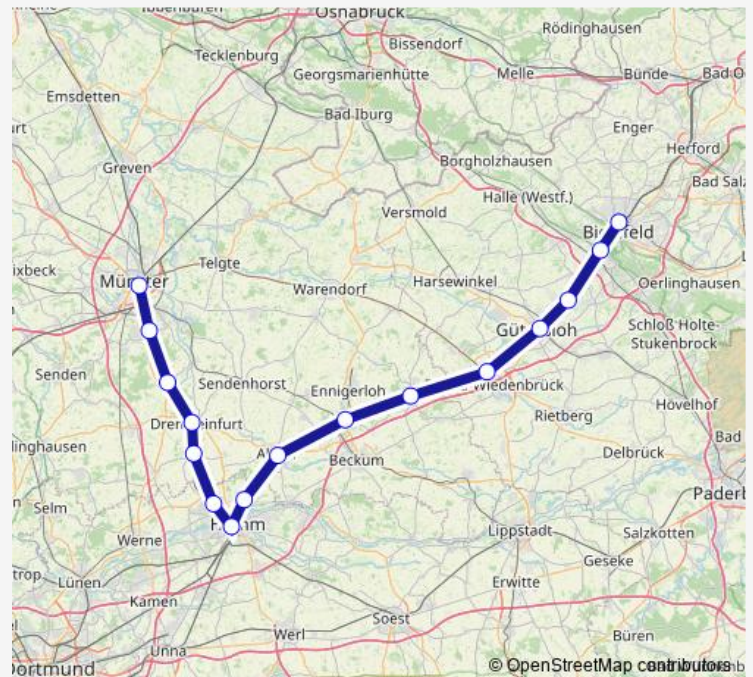

RW-Rheda, Bahnhof

Oelde, Bahnhof

Neubeckum, Bahnhof

Ahlen, Bahnhof

Hamm, Heessen Bahnhof

Hamm (Westf), Hauptbahnhof

Bockum-Hövel, Bahnhof

Mersch, Bahnhof

Drensteinfurt, Bahnhof

Rinkerode, Bahnhof

Münster Hilstrup Bahnhof

Münster Hauptbahnhof

### Route schedule

Bielefeld Hbf — Münster Hauptbahnhof

Monday	20:27
Tuesday	20:27
Wednesday	20:27
Thursday	20:27
Friday	20:27
Saturday	20:27
Sunday	—

### Route info

Direction: Bielefeld Hbf

Stops: 16

Trip Duration: 1 hour 20 min

Rb69