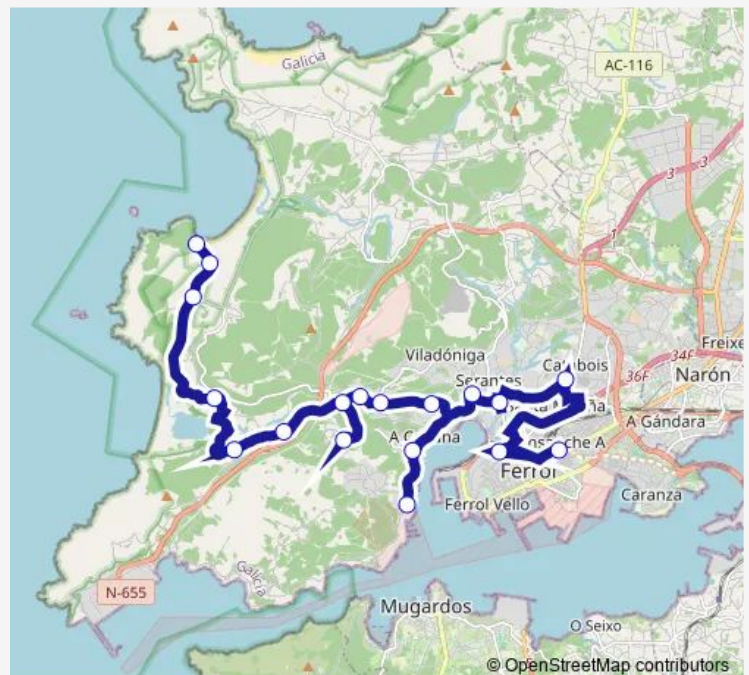

Rotonda de Valon

Cruce Vilabuide

Aldea DO Coto

Fontá

Vilar

Faustino

Costa Verde

Claudina

Sunday —

Route info

Direction: Praza DE España

Stops: 18

Trip Duration: 1 hour 0 min

■ XG642008 — Praza DE España - Claudina

Direction

Claudina — Praza DE España

18 stops

[Open route schedule](#)

Claudina

Costa Verde

Faustino

Vilar

Fontá

Aldea DO Coto

Wednesday 07:24

Thursday 07:24

Friday 07:24

Saturday —

Sunday —

Route info

Direction: Claudina

Stops: 18