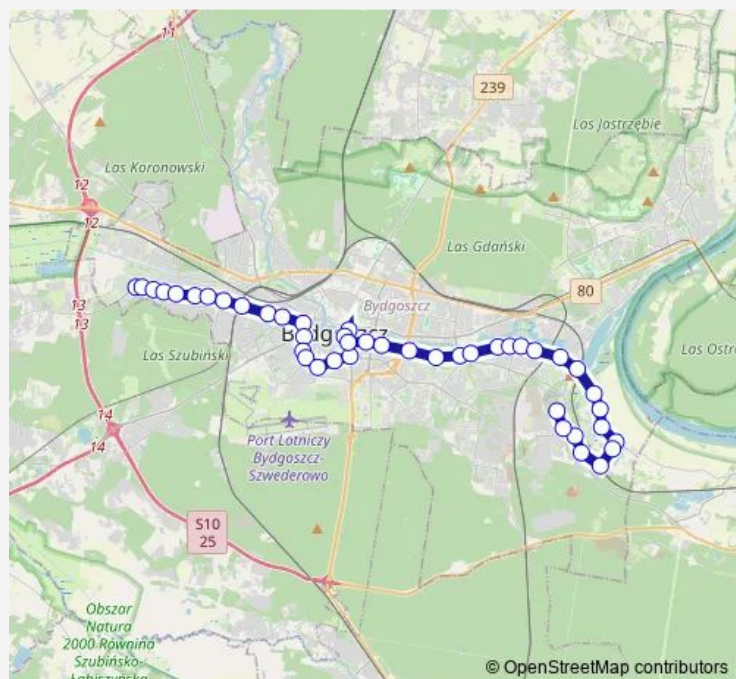

Toruńska - Wypaleniska

Dworzec Łęgnowo

Stomil

Toruńska - Stomil brama

Toruńska - Sporna

Toruńska - Kielecka

Toruńska - Równa

Toruńska - Zajezdnia tramwajowa

Nowotoruńska - Prezydenta Lecha Kaczyńskiego

Toruńska - Perłowa

Rondo Toruńskie

Route schedule

Łęgnowo — Belma

Monday 03:48-04:48

Tuesday 03:48-04:48

Wednesday 03:48

Thursday 03:48-04:48

Friday 03:48-04:48

Saturday 03:48

Sunday 03:48-04:48

Route info

Direction: Łęgnowo

Stops: 45

Trip Duration: 0 hour 49 min

36N — Łęgnowo — Lisia

BusMaps

Toruńska - Żupy

Babia Wieś

Zbożowy Rynek

Rondo Jagiellonów

Plac Kościeleckich

Rondo Kujawskie