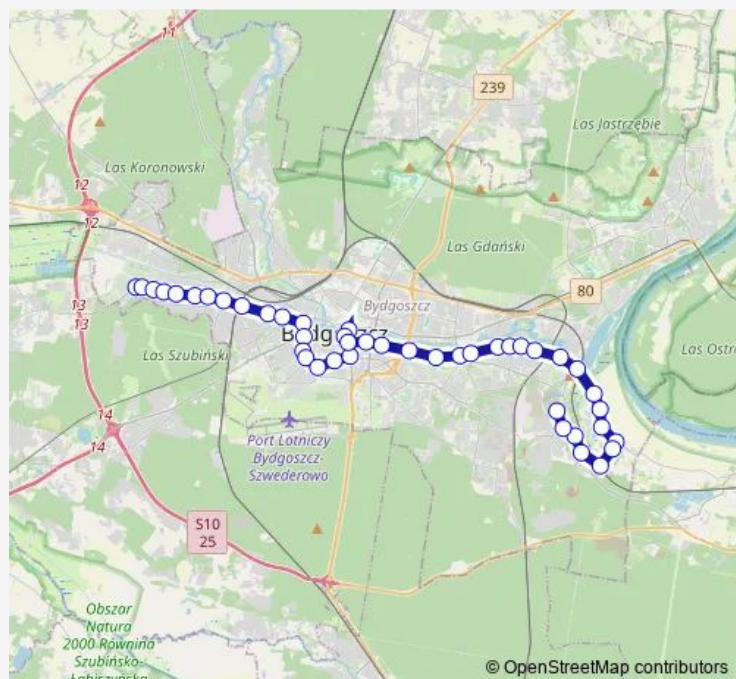

Nowotoruńska - Prezydenta Lecha Kaczyńskiego

Toruńska - Perłowa

Rondo Toruńskie

Route schedule

Łęgnowo — Belma

Monday 03:48-04:48

Tuesday 03:48-04:48

Wednesday 03:48

Thursday 03:48

Friday 03:48-04:48

Saturday 03:48-04:48

Sunday 03:48-04:48

Route info

Direction: Łęgnowo

Stops: 45

Trip Duration: 0 hour 49 min

36n — Łęgnowo — Lisia

BusMaps

Toruńska - Żupy

Babia Wieś

Zbożowy Rynek

Rondo Jagiellonów

Plac Kościeleckich

Rondo Kujawskie

Route info

Direction: Nakielska - Lisia

Stops: 43

Trip Duration: 0 hour 48 min

Toruńska - Kazimierza Wielkiego

Toruńska - Zajeżdźnia tramwajowa

Toruńska - Równa

Toruńska - Kielecka