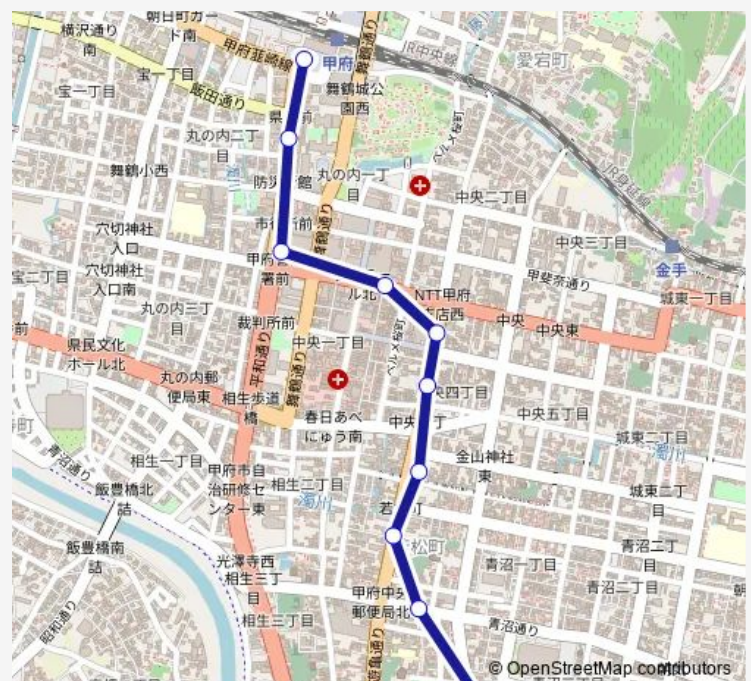

Bus 64:甲府駅発甲斐清和高校行

甲府駅発甲斐清和高校行(64:甲府駅 ~ 甲斐清和高校)

[Go to website](#)

Direction

甲府駅バスターミナル — 甲斐清和高校

10 stops

[Open route schedule](#)

甲府駅バスターミナル

甲斐清和高校

Route schedule

甲府駅バスターミナル — 甲斐清和高校

Monday	08:10
Tuesday	08:10
Wednesday	08:10
Thursday	08:10
Friday	08:10
Saturday	—
Sunday	—

Route info

Direction: 甲府駅バスターミナル

Stops: 10

Trip Duration: 0 hour 12 min

■ 64:甲府駅発甲斐清和高校行 — 甲府駅発甲斐清和高校行 BusMaps
(64:甲府駅 ~ 甲斐清和高校)

64:甲府駅発甲斐清和高校行 Bus time schedules and route maps are available in an offline PDF at busmaps.com. Use the busmaps.com website to see live bus times, train schedule or subway schedule, and step-by-step directions for all public transit in Kofu