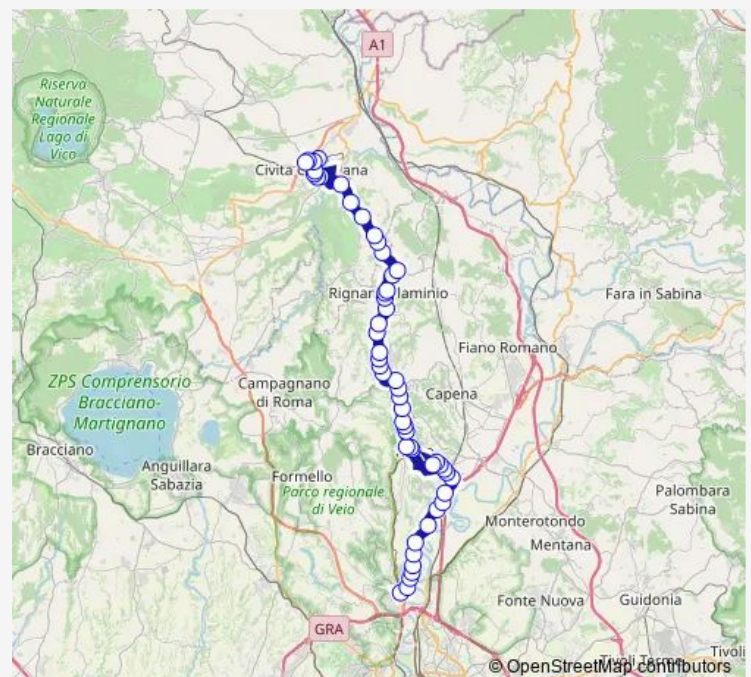

### Route schedule

Roma | Stazione Prima Porta # f2362 — Civita | IIS G. Colasanti (ex Orioli) # f2373

Monday 06:35

Tuesday 06:35

Wednesday 06:35

Thursday 06:35

Friday 06:35

Saturday —

### Route info

Direction: Roma | Stazione Prima Porta # f2362

Stops: 53

Trip Duration: 1 hour 10 min

Prima Porta - Civita Castellana # Pm066d

Castelnuovo Porto | Via Flaminia Via Olivi # f2248

Castelnuovo Porto | Via Flaminia Via Monte d'Arca # f2249