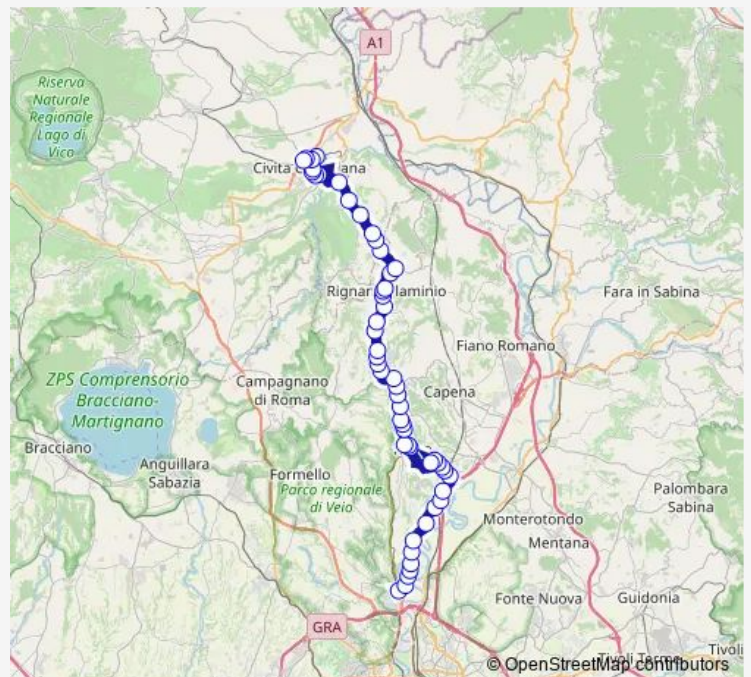

Route schedule

Roma | Stazione Prima Porta # f2362 — Civita | IIS G. Colasanti (ex Orioli) # f2373

Monday	06:35
Tuesday	06:35
Wednesday	06:35
Thursday	06:35
Friday	06:35
Saturday	—
Sunday	—

Route info

Direction: Roma | Stazione Prima Porta # f2362

Stops: 53

Trip Duration: 1 hour 10 min

Prima Porta - Civita Castellana # Pm066d

Castelnuovo Porto | Via Flaminia Via Olivi # f2248

Castelnuovo Porto | Via Flaminia Via Monte d'Arca # f2249

Castelnuovo Porto | Stazione # f2250