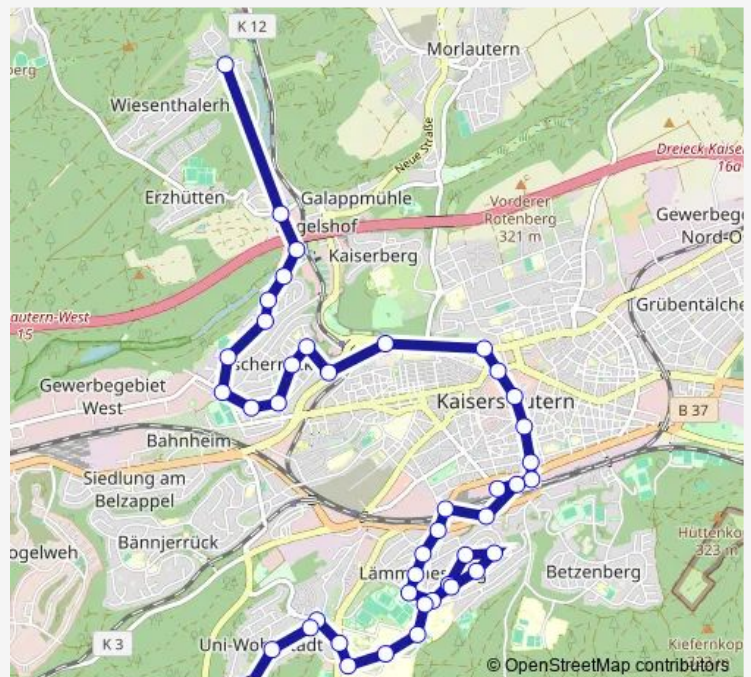

Direction

Kaiserslautern, Kreuzhof — Kaiserslaut., Stadtmitte

9 stops

[Open route schedule](#)

- Kaiserslautern, Kreuzhof
- Kaisersl., Kaisermühle Ersatz
- Kaiserslautern, Engelshof
- Kaiserslautern, Kaiserberg
- Kaiserslautern, Neumühle
- Kaiserslautern, Westbahnhof
- Kaiserslautern, Kammgarn
- Kaiserslautern, Kreisverw.
- Kaiserslaut., Stadtmitte

Route schedule

Kaiserslautern, Kreuzhof — Kaiserslaut., Stadtmitte

Monday	21:02
Tuesday	21:02
Wednesday	21:02
Thursday	21:02
Friday	21:02
Saturday	14:45
Sunday	—

Route info

Direction: Kaiserslautern, Kreuzhof

Stops: 9

Trip Duration: 0 hour 10 min

Direction

Kaisersl., K.-Schumacher-Str. — Kaiserslautern, Kaiser-
mühle

44 stops

[Open route schedule](#)

Kaisersl., K.-Schumacher-Str.

Kaiserslaut., Lud.-Erhard-Str.

Kaiserslaut., K.-Adenauer-Str.

Kaiserslaut., M.-Juchacz-Str.

Kaiserslautern, Davenportplatz

Kaiserslautern, Uni West

Kaiserslautern, Uni Süd

Kaiserslautern, Uni Zentral

Kaiserslaut., Pestalozzischule

Kaiserslautern, Her.-Löns-Str.