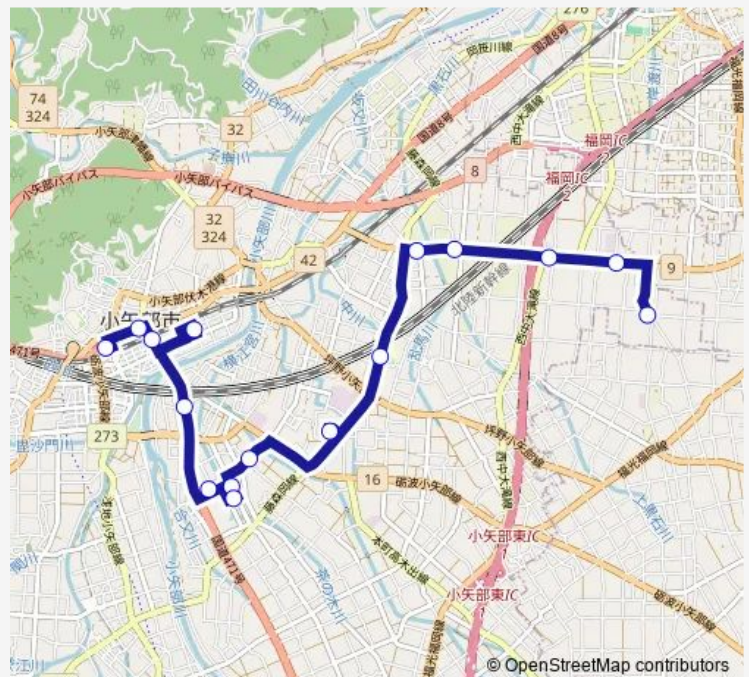

Direction

七社 — 石動駅北口

16 stops

[Open route schedule](#)

- 七社
- 五社
- 正得公民館前
- 石名田
- 柳原
- 大谷小学校前
- 北陸中央病院
- Ja本店・ 東部支店口
- ケアハウスおやべ前
- 花水木前
- 保健福祉センター
- 茄子島
- ピアゴ前
- 泉町
- 本町
- 石動駅北口

Route schedule

七社 — 石動駅北口

Monday	16:46
Tuesday	16:46
Wednesday	16:46
Thursday	16:46
Friday	16:46
Saturday	—
Sunday	—

Route info

Direction: 七社

Stops: 16

Trip Duration: 0 hour 29 min

© OpenStreetMap contributors

正得線

BusMaps

正得線 Bus time schedules and route maps are available in an offline PDF at busmaps.com. Use the busmaps.com website to see live bus times, train schedule or subway schedule, and step-by-step directions for all public transit in Takaoka

The schedule is provided in the local timezone. Times with "(+1)" indicate departures on the next day.

PDF file created on 2025-01-16

2024 BusMaps.com - All Rights Reserved