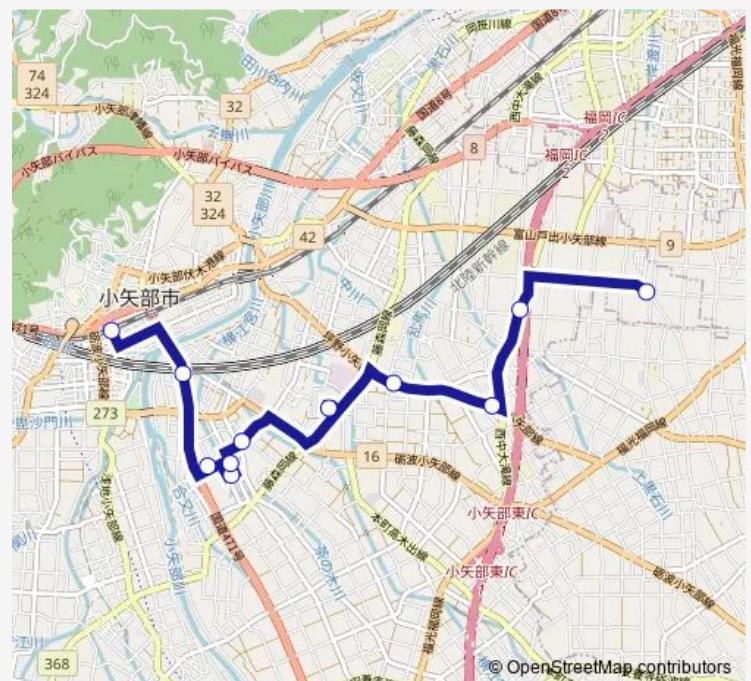

### Direction

石動駅南口 — 七社

11 stops

[Open route schedule](#)

石動駅南口

茄子島

保健福祉センター

花水木前

### Route schedule

石動駅南口 — 七社

Monday 07:50

Tuesday 07:50

Wednesday 07:50

Thursday 07:50

Friday 07:50

Saturday —

### Route info

Direction: 石動駅南口

Stops: 11

Trip Duration: 0 hour 21 min

正得線

## Route info

Direction: 七社

Stops: 12

Trip Duration: 0 hour 21 min