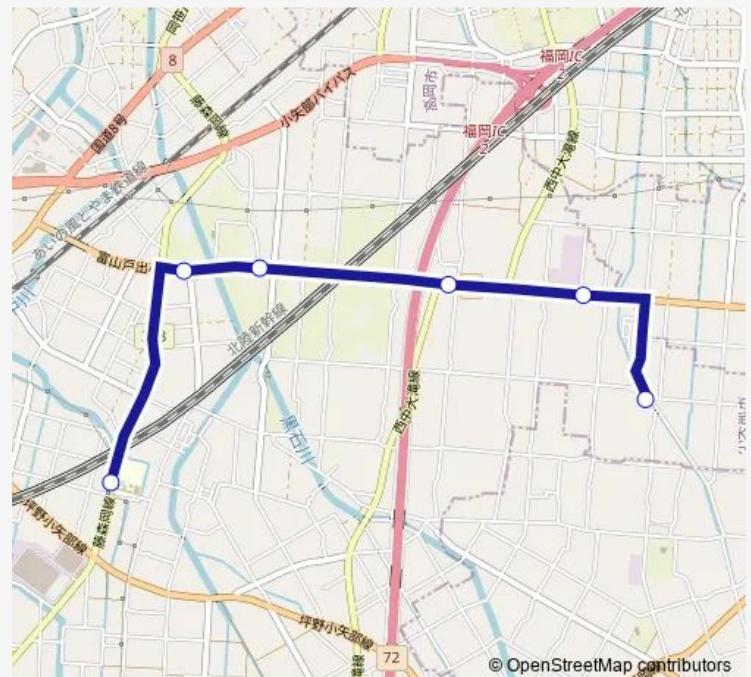

Bus 正得線

[Go to website](#)

Direction

七社 — 大谷小学校前

6 stops

[Open route schedule](#)

七社

五社

正得公民館前

石名田

柳原

大谷小学校前

Route schedule

七社 — 大谷小学校前

Monday 19:11

Tuesday 19:11

Wednesday 19:11

Thursday 19:11

Friday 19:11

Saturday —

Sunday —

Route info

Direction: 七社

Stops: 6

Trip Duration: 0 hour 8 min

正得線

正得線 Bus time schedules and route maps are available in an offline PDF at busmaps.com. Use the busmaps.com website to see live bus times, train schedule or subway schedule, and step-by-step directions for all public transit in Takaoka