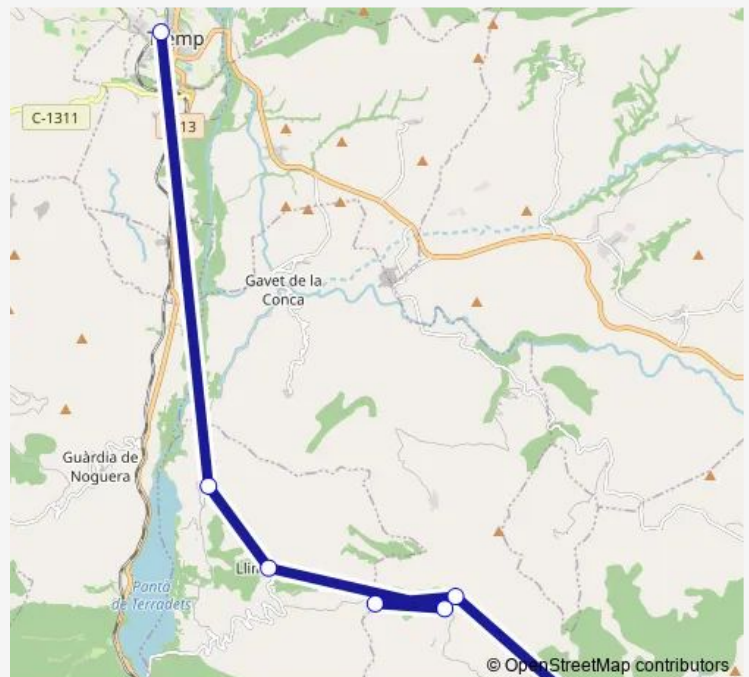

Bus L0843 Matasolana- Sant Miquel de la Vall -Trem

[Go to website](#)**Direction**

Matasolana — Trem (estadió d'autobusos)

7 stops

[Open route schedule](#)

Matasolana

St. Miquel de la Vall

St.Cristòfol de la Vall

St. Martí de Barcedana

Llimiana

Masos de Llimiana

Trem (estadió d'autobusos)

Route schedule

Matasolana — Trem (estadió d'autobusos)

Monday	—
Tuesday	—
Wednesday	10:00
Thursday	—
Friday	10:00
Saturday	—
Sunday	—

Route info

Direction: Matasolana

Stops: 7

Trip Duration: 1 hour 10 min

■ L0843 — Matasolana- Sant Miquel de la Vall -Trem

BusMaps

Direction

Tremp (estadió d'autobusos) — Matasolana

7 stops

[Open route schedule](#)

Tremp (estadió d'autobusos)

Masos de Llimiana

Llimiana

St. Martí de Barcedana

St.Cristòfol de la Vall

St. Miquel de la Vall