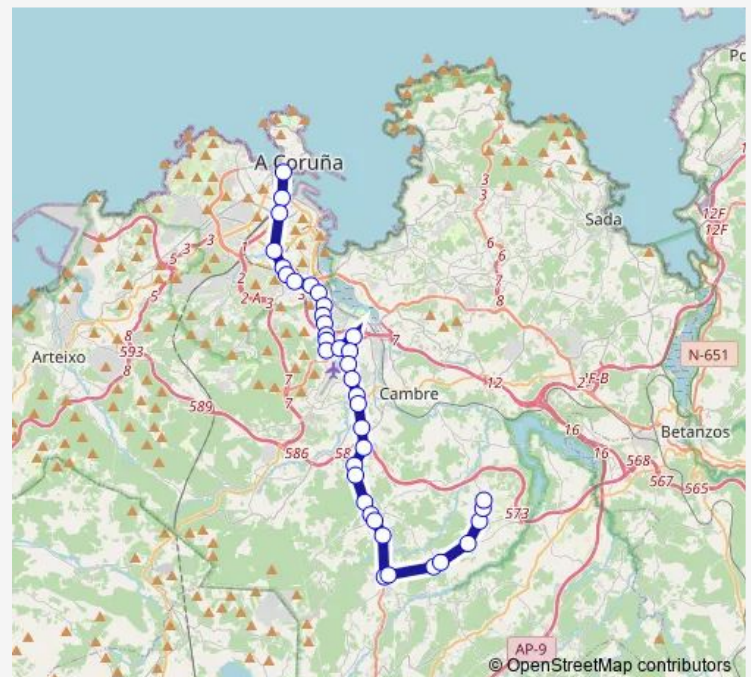

Direction

Santa Maria De Vigo — Entrexardins

39 stops

[Open route schedule](#)

- Santa Maria De Vigo
- Sta Maria De Vigo Os Paraguas
- S. Vicente De Vigo
- Ameas Cruce As Tablas
- Cañas Aserradero
- Cañas
- Carral
- Carral Panteon
- Carral Poligono Os Capelos
- Tabeaio Cruce Castelo
- Tabeaio
- Tabeaio Corte Ingles
- Altamira Lavadero
- Altamira Iglesia
- A Rocha
- Sigras Venezuela
- A Pena Sigras
- Outlet
- A Gramalleira
- Alvedro 2
- Alvedro 1

Route schedule

Santa Maria De Vigo — Entrexardins

Monday	07:55-21:55
Tuesday	07:55-21:55
Wednesday	07:55-21:55
Thursday	07:55-21:55
Friday	07:55-21:55
Saturday	10:55-18:55
Sunday	10:55-18:55

Route info

Direction: Santa Maria De Vigo

Stops: 39

Trip Duration: 0 hour 53 min

[Home](#)

[Cruce Aeroporto](#)

[Vilaboa Ponte](#)

[Vilaboa Km7](#)

[Vilaboa Pazo](#)

[Vilaboa Confiteria](#)

S. Vicente De Vigo

Sta Maria De Vigo Os Paraguas

Santa Maria De Vigo

ALSA - A6 Bus time schedules and route maps are available in an offline PDF at busmaps.com. Use the busmaps.com website to see live bus times, train schedule or subway schedule, and step-by-step directions for all public transit in Culleredo