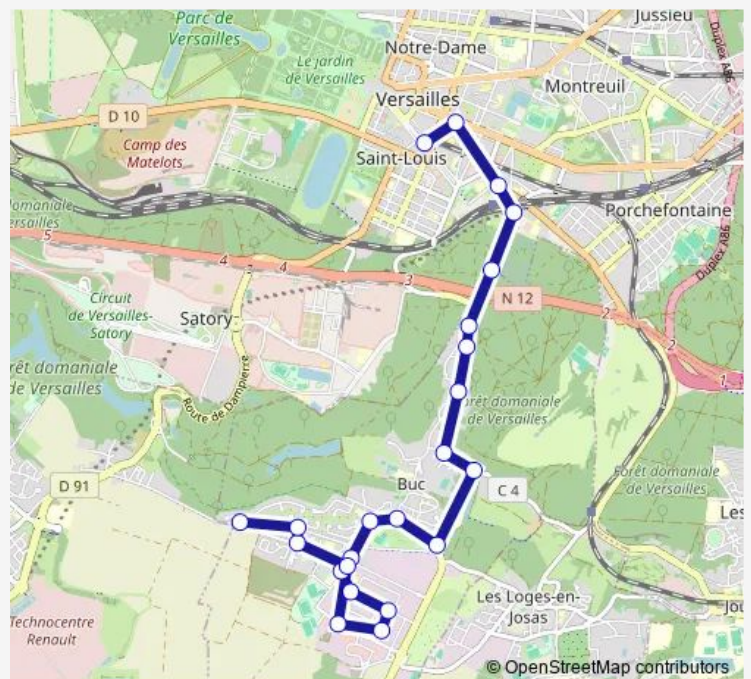

Gare des Chantiers - États Généraux

### Route schedule

Haut-Pré — Gare de Versailles Château Rive Gauche

Monday 06:00-21:15

Tuesday 06:00-21:15

Wednesday 06:00-21:15

Thursday 06:00-21:15

Friday 06:30-21:15

Saturday 06:15-20:45

### Route info

Direction: Haut-Pré

Stops: 23

Trip Duration: 0 hour 29 min

6161

Hôtel de Ville

Gare de Versailles Château Rive Gauche