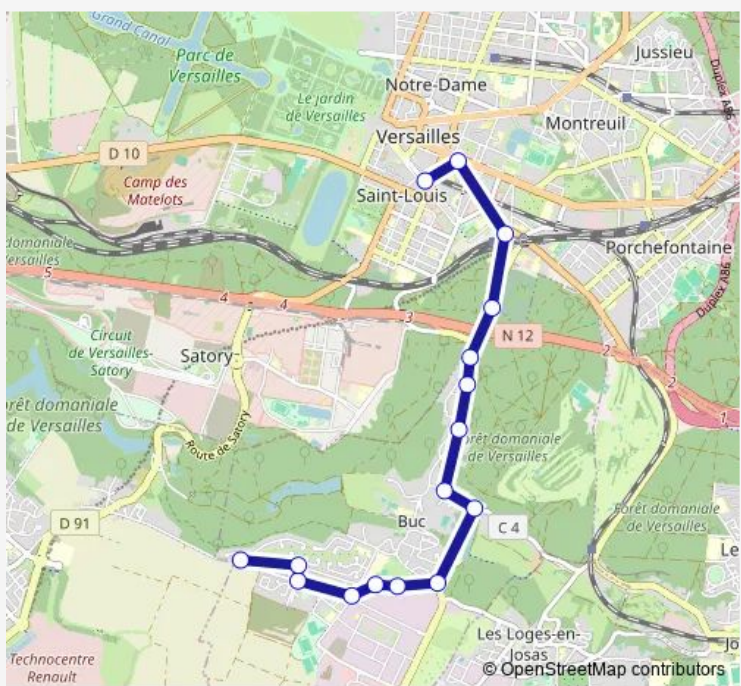

Direction
 Haut-Pré — Gare de Versailles Château Rive Gauche
 17 stops
[Open route schedule](#)

- Haut-Pré
- Buccolines
- Fort de Buc
- Calmette
- Collège M.L.-King / Lycée Franco-Allemand
- ZI Nord
- Blériot - Jean Casale
- Arcades
- Ville
- Genevrière
- Sente du Haras
- Cerf Volant
- Bois des Gonards
- Gare des Chantiers - Cour de Buc
- Gare des Chantiers - États Généraux
- Noailles
- Gare de Versailles Château Rive Gauche

Route schedule
 Haut-Pré — Gare de Versailles Château Rive Gauche

Monday	06:00-20:45
Tuesday	06:00-20:45
Wednesday	06:00-20:45
Thursday	06:00-20:45
Friday	06:00-20:45
Saturday	06:15-20:15
Sunday	—

Route info
 Direction: Haut-Pré
 Stops: 17
 Trip Duration: 0 hour 23 min

Direction

Gare de Versailles Château Rive Gauche — ZA du Bois des Roches

17 stops

[Open route schedule](#)

Gare de Versailles Château Rive Gauche

Hôtel de Ville

Gare des Chantiers - Abbé Rousseaux

Bois des Gonards

Calmette

Fort de Buc

Pommeraié

Geneviève Aubé

ZA du Bois des Roches

Route schedule

Gare de Versailles Château Rive Gauche — ZA du Bois des Roches

Monday 07:45-09:20