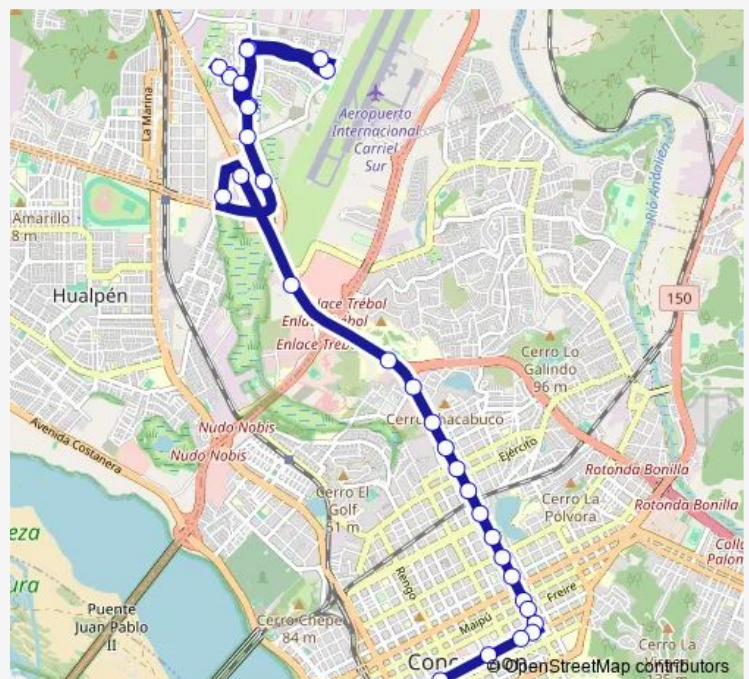

Paicaví - A Gral. Bonilla

Duoc - Uc / Paicaví

San Andrés, entre Alonso de Ovalle y Ramón Carrasco

Entrada Santa Isabel, Lomas San Andrés

Route schedule

Estación Biotren - Salida Sur — Vasco Nuñez De Balboa - Calle Uno / Oriente

Monday 06:00-23:30

Tuesday 06:00-23:30

Wednesday 06:00-23:30

Thursday 06:00-23:30

Friday 06:00-23:30

Saturday 06:00-23:40

Sunday 06:00-23:40

Route info

Direction: Estación Biotren - Salida Sur

Stops: 28

Trip Duration: 0 hour 35 min

B02 — Estación Concepción - Aeropuerto - Casino

Univ. De Las Americas

Aeropuerto Carriel Sur

Clinica Bio Bio

Mall Plaza Trebol, hacia Talcahuano

Vasco Nuñez De Balboa - Inacap / Oriente

Vasco Nuñez De Balboa - Tvn / Oriente

Vasco Nuñez De Balboa - Calle Uno / Oriente

Direction

Vasco Nuñez De Balboa - Calle Uno / Oriente — Terminal Bio Bus

36 stops

[Open route schedule](#)