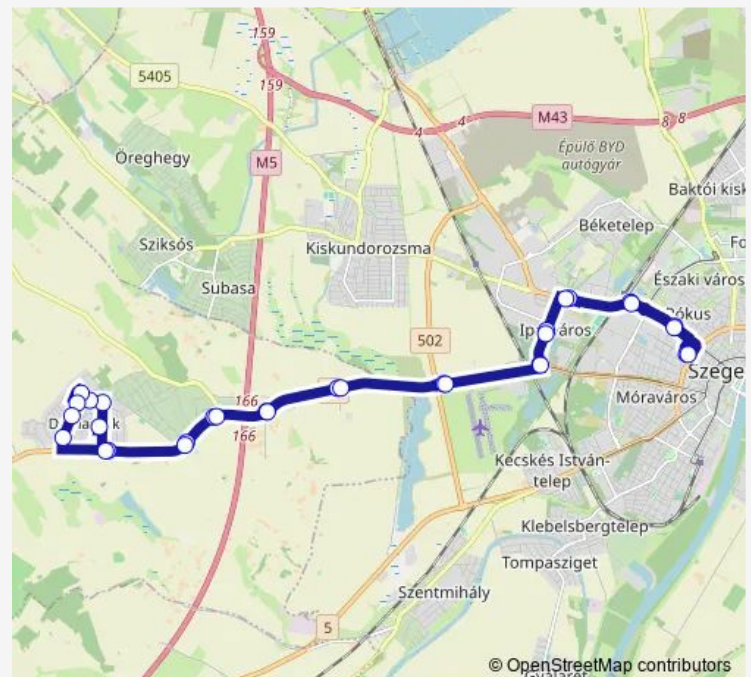

Domaszék, Bálint Sándor utca

Domaszék, bejárati út

Domaszék, Bajai műút

Route schedule

Szeged, autóbusz-állomás — Szeged, autóbusz-állomás

Monday 04:25-19:45

Tuesday 04:25-19:45

Wednesday 04:25-19:45

Thursday 04:25-19:45

Friday 04:25-19:45

Saturday 04:25-19:45

Sunday 04:25-19:45

Route info

Direction: Szeged, autóbusz-állomás

Stops: 31

Trip Duration: 0 hour 55 min

5041 — Szeged - Domaszék - Szeged

Domaszék, Pipacs-tanya

Domaszék, M5 felhajtó

Domaszék, Olajos út

Szeged, Bajai út 4-es kilométerkő

Szeged, Belvárosi temető

Ikarus gyár

Szeged, Fonógyári út

Sunday —

Route info

Direction: Szeged, autóbusz-állomás

Stops: 31

Trip Duration: 0 hour 55 min

Szeged, Belvárosi temető

Ikarus gyár

Szeged, Fonógyári út