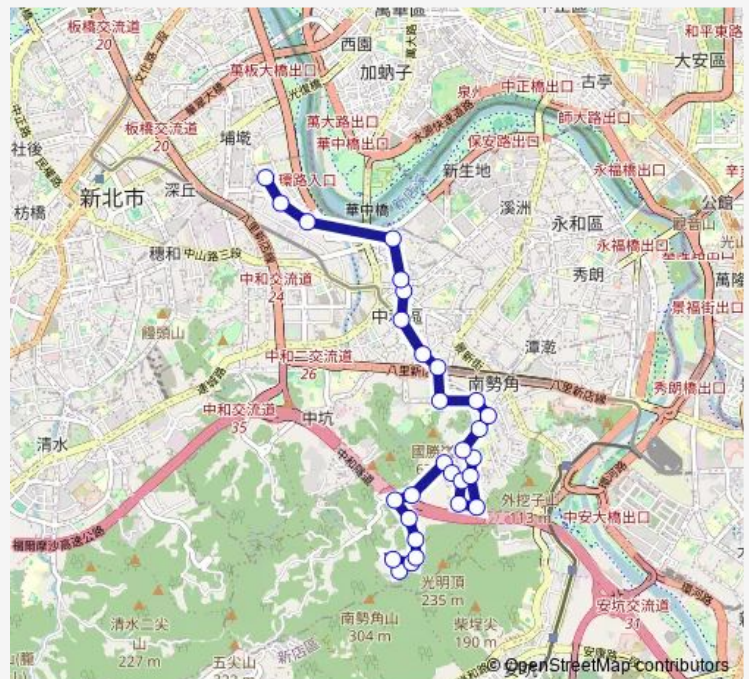

Bus F512副 烘爐地-光復國小

[Go to website](#)

Direction

烘爐地 — 新北市選舉委員會

29 stops

[Open route schedule](#)

- 烘爐地
- 竟南宮
- 觀音寺
- 鴛鴦亭
- 登山口
- 埤尾站
- 烘爐地
- 北一游泳池
- 內南里一
- 飛駝國宅
- 竹林中學
- 華新站
- 米蘭站
- 華夏科大
- 華新街
- 華新街口
- 中和國中
- 捷運南勢角站
- 捷運南勢角站(捷運路)
- 第一戶政事務所
- 捷運景安站(景平路)

Route schedule

烘爐地 — 新北市選舉委員會

Monday	07:00-16:00
Tuesday	08:00-17:00
Wednesday	17:00-10:00
Thursday	10:00-19:00
Friday	11:00-20:00
Saturday	13:00-18:00
Sunday	12:00-17:00

Route info

Direction: 烘爐地

Stops: 29

Trip Duration: 17 hour 30 min

F512副 — 烘爐地-光復國小

南華路口

中和區公所(景平路)

中和農會(中和路)

大潤發

勝利路

永和路口