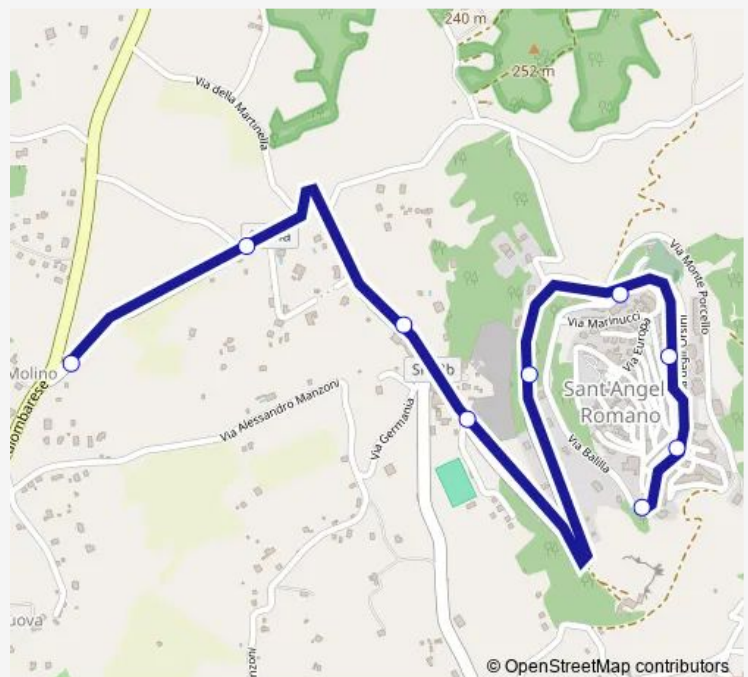

Bus Sant'Angelo Romano (Comune) - Sant'Angelo Romano # PI10d

[Go to website](#)

Direction

Sant'Angelo | Via Guidonia Via Palombarese # f13987 —
Sant'Angelo | Via Balilla # f12315

9 stops

[Open route schedule](#)

Sant'Angelo | Via Guidonia Via Palombarese # f13987

Sant'Angelo | Via Guidonia Via Sterparo # f13988

Sant'Angelo | Via Roma (Piedimonte) # f13989

Sant'Angelo | Campo Sportivo # f12311

Sant'Angelo | Via Roma Via Stagline # f12312

Sant'Angelo | Via Roma Via Firenze # f12313

Sant'Angelo | Grotta Cerqueta # f12316

Sant'Angelo | Centro Storico # f12314

Sant'Angelo | Via Balilla # f12315

Route schedule

Sant'Angelo | Via Guidonia Via Palombarese # f13987 —
Sant'Angelo | Via Balilla # f12315

Monday	10:40-15:45
Tuesday	10:40-15:45
Wednesday	10:40-15:45
Thursday	10:40-15:45
Friday	10:40-15:45
Saturday	10:40
Sunday	—

Route info

Direction: Sant'Angelo | Via Guidonia Via Palombarese # f13987

Stops: 9

Trip Duration: 0 hour 10 min