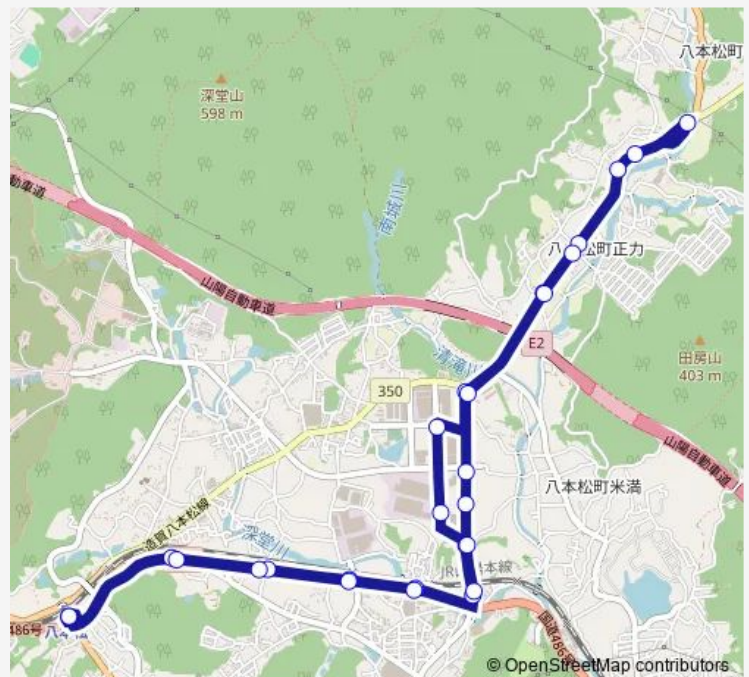

シャープ前 (八本松工場)

雇用促進住宅入口

磯松団地

八本松病院前

下組 (西条広島線)

下条

上条 (西条広島線)

八本松駅

### Route schedule

川上小学校 — 八本松駅

Monday 15:25

Tuesday 15:25

Wednesday 15:25

Thursday 15:25

Friday 15:25

Saturday —

### Route info

Direction: 川上小学校

Stops: 20

Trip Duration: 0 hour 19 min

■ 八本松 - シャープ