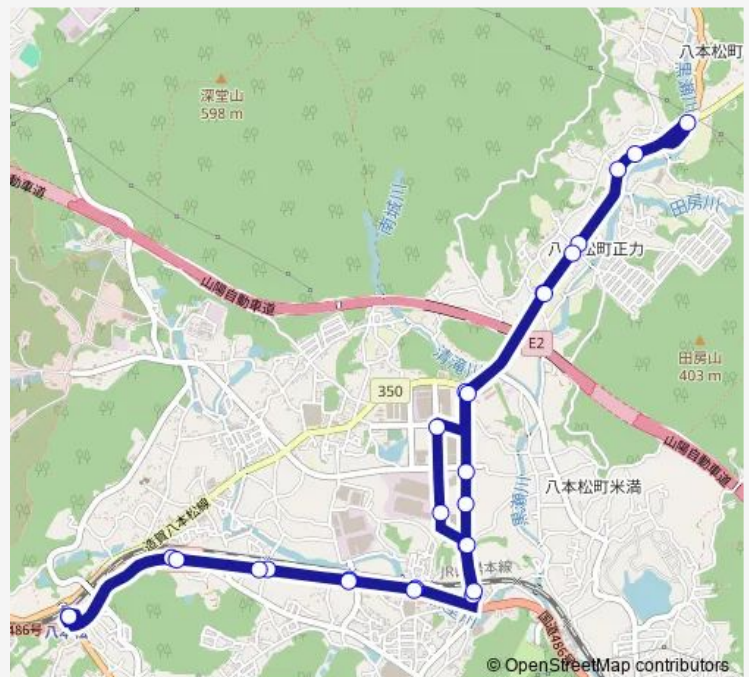

シャープ前 (八本松工場)

雇用促進住宅入口

磯松団地

八本松病院前

下組 (西条広島線)

下条

上条 (西条広島線)

八本松駅

Route schedule

川上小学校 — 八本松駅

Monday 15:25

Tuesday 15:25

Wednesday 15:25

Thursday 15:25

Friday 15:25

Saturday —

Sunday —

Route info

Direction: 川上小学校

Stops: 20

Trip Duration: 0 hour 19 min

■ 八本松 - シャープ

Direction

八本松駅 — 八本松駅

Route schedule

篠 — 八本松駅

Monday	06:40
Tuesday	06:40
Wednesday	06:40
Thursday	06:40
Friday	06:40
Saturday	—
Sunday	—

Route info

Direction: 篠

Stops: 14

Trip Duration: 0 hour 11 min

八本松 - シヤープ Bus time schedules and route maps are available in an offline PDF at busmaps.com. Use the busmaps.com website to see live bus times, train schedule or subway schedule, and step-by-step directions for all public transit in Higashihiroshima