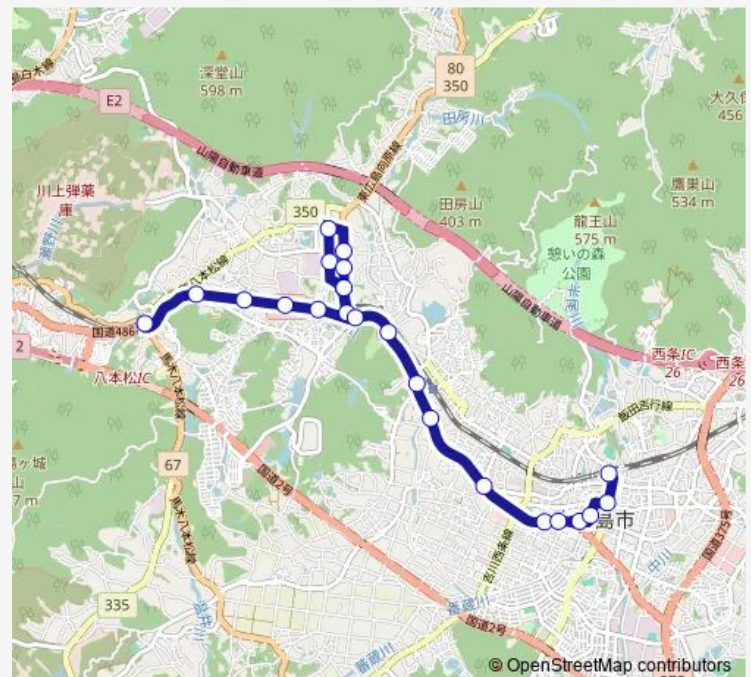

### Route schedule

八本松駅 — 西条駅

Monday 08:32

Tuesday 08:32

Wednesday 08:32

Thursday 08:32

Friday 08:32

Saturday —

### Route info

Direction: 八本松駅

Stops: 23

Trip Duration: 0 hour 24 min

八本松 - シャープ

中央公園前

西条駅