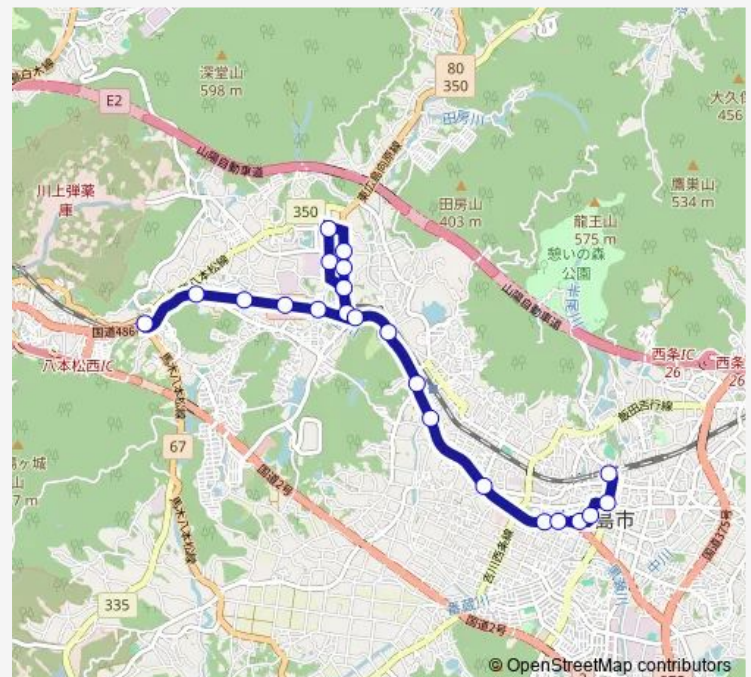

栄町

Route schedule

八本松駅 — 西条駅

Monday 08:32

Tuesday 08:32

Wednesday 08:32

Thursday 08:32

Friday 08:32

Saturday —

Sunday —

Route info

Direction: 八本松駅

Stops: 23

Trip Duration: 0 hour 24 min

■ 八本松 - シャープ

中央公園前

西条駅

Direction

西条駅 — 八本松駅

22 stops

[Open route schedule](#)

西条駅

中央公園前

栄町

Thursday 07:48

Friday 07:48

Saturday —

Sunday —

Route info

Direction: 西条駅

Stops: 22

Trip Duration: 0 hour 32 min