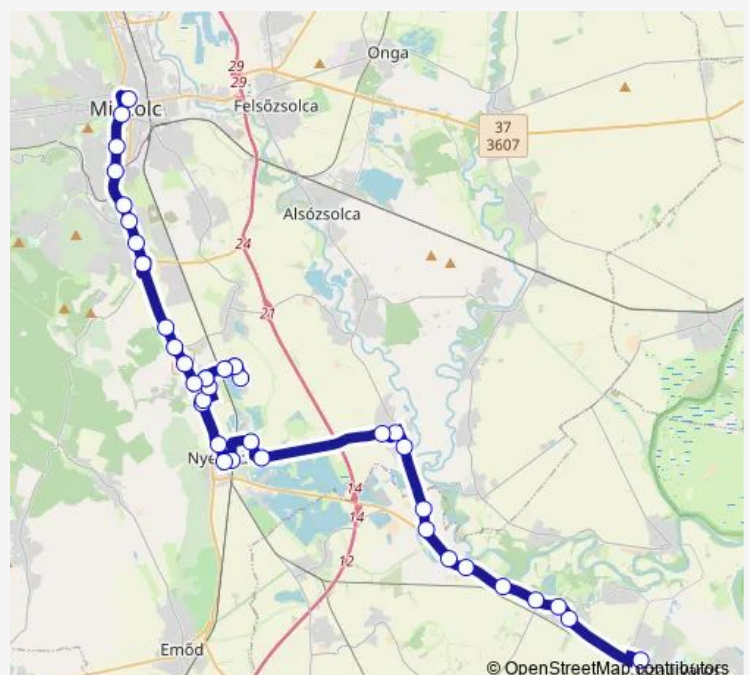

### Route schedule

Miskolc, autóbusz-állomás — Muhi, autóbusz-váróterem

Monday 06:30-15:10

Tuesday 14:40

Wednesday 14:40

Thursday 14:40

Friday 06:30-15:10

Saturday 06:30-15:10

### Route info

Direction: Miskolc, autóbusz-állomás

Stops: 23

Trip Duration: 0 hour 45 min

Ónod, vásártér

Muhi, autóbusz-váróterem

## Direction

Miskolc, autóbusz-állomás — Tiszaújváros, MOL  
autóbusz-váróterem

36 stops

[Open route schedule](#)

Miskolc, autóbusz-állomás

Miskolc, Vörösmarty út

Miskolc, Lévy József utca

Miskolctapolcai elágazás [5]