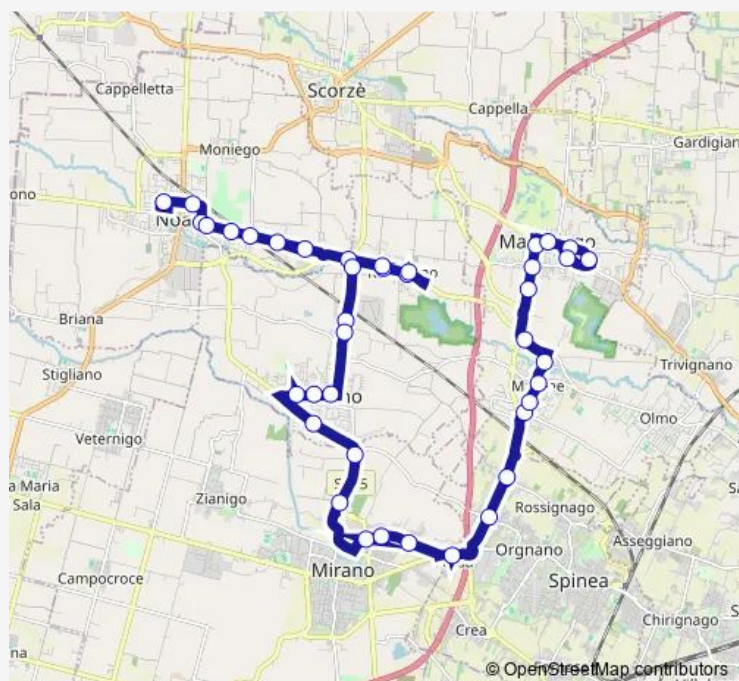

Direction

Noale — Martellago

40 stops

[Open route schedule](#)

- Noale
- Noale Ospedale
- Noale Dei Novale
- Noale Ongari
- Noale Bacchiglione
- Noale Spagnolo
- Noale Livenza
- Noale Zona Industriale
- Robegano Monte Grappa
- Robegano Puccini
- Robegano Centro
- Robegano Centro
- Robegano Puccini
- Monte Grappa XXV Aprile
- Salzano Fs
- Salzano Lorenzetti
- Salzano De Gasperi
- Salzano Chiesa
- Salzano Municipio
- Salzano Cimitero
- Mirano Luneo

Route schedule

Noale — Martellago

Monday	06:10-18:10
Tuesday	06:10-18:10
Wednesday	06:10-18:10
Thursday	06:10-18:10
Friday	06:10-18:10
Saturday	06:10-18:10
Sunday	—

Route info

Direction: Noale

Stops: 40

Trip Duration: 0 hour 49 min

■ He — Noale - Martellago

Mirano Boschette

Ospedale Mirano

Mirano Treviso

Mirano Carducci

Mirano Fossa

Spinea Luneo

Spinea Zigaraga

Mirano Treviso

Ospedale Mirano

Mirano Mariutto

Mirano Boschette

Mirano Luneo

Salzano Cimitero

Salzano Municipio

Salzano Chiesa