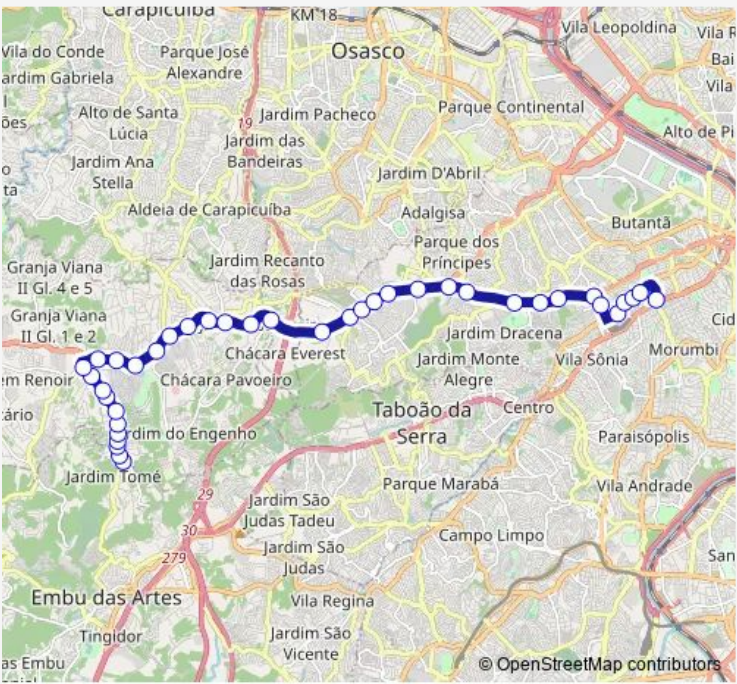

41 stops

[Open route schedule](#)

- Terminal do Metro Morumbi
- Av. Eliseu De Almeida 1650 - Jardim Peri Peri Sao Paulo - SP 05537-160 Brasil
- Av. Eliseu De Almeida 2481
- Av. Eliseu de Almeida 2700 - Jardim Peri Peri Sao Paulo - SP 05533-000 Brasil
- Avenida Ministro Laudo Ferreira De Camargo 340
- Rua Ari Aps 64
- R. Ari Aps 368
- Rua Ari Aps 716
- Rodovia Raposo Tavares km 145 - Leroy Merlin
- Rodovia Raposo Tavares km 150
- Rodovia Raposo Tavares km 152
- Rodovia Raposo Tavares km 161
- Rodovia Raposo Tavares km 164 - Avenida Escola Politecnica
- Rod. Raposo Tavares - Gardeness Pet Shop
- Rodovia Raposo Tavares km 178
- Rodovia Raposo Tavares km 182
- Rodovia Raposo Tavares km 187 - Centro Comercial RT 18

Route schedule
 Terminal do Metro Morumbi — Estr. Moinho Velho (Oposto ao n 2001) - Jardim Tome Embu das Artes - SP 06805-170 Brasil

Monday	17:00-19:00
Tuesday	17:00-19:00
Wednesday	17:00-19:00
Thursday	17:00-19:00
Friday	17:00-19:00
Saturday	—
Sunday	—

Route info

Direction: Terminal do Metro Morumbi

Stops: 41

Trip Duration: 0 hour 50 min

Rod. Raposo Tavares - R. Cachoeira Poraque - Conj.
Promorar Raposo Tavares Sao Paulo - SP 05576-200
Brasil

Rodovia Raposo Tavares km 193 - Viaduto Aires Fer-
nandino Barreto

Rodovia Raposo Tavares km 229

Rodovia Raposo Tavares1 - Lageadinho Cotia - SP
06709-015 Brasil

SP-270 Rod. Raposo Tavares km 237 oeste - Lageadinho
Cotia - SP 06709-015 Brasil

Rodovia Raposo Tavares km 249