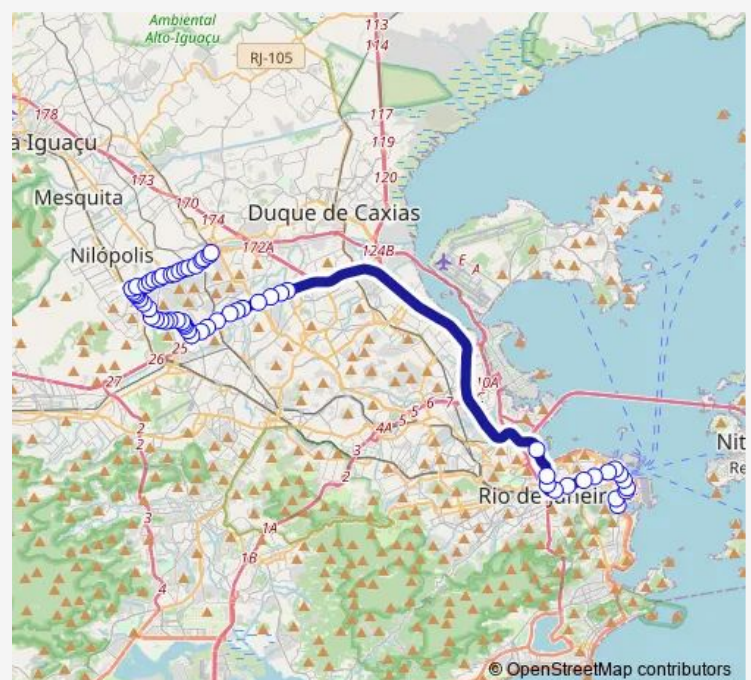

BRS 2,4: Central

BRS 4: Praça Onze

BRS 2,4: Cidade Nova

Geógrafo Milton Santos : Linhas Municipais via Av. Brasil

Gres Unidos da Tijuca : Pista Central

Almirante Mariath (Portão 24) : Linhas Municipais

Molière

Canudos

Conjunto Amarelinho

Pastor Martin Luther King Jr.

Pedro Jório

Rio das Pedras

Route schedule

Ponto Final: Passeio : Linhas para Pavuna — Ponto Final: Pavuna : Judite Guerra (Linha 384)

Monday	00:00
Tuesday	00:00
Wednesday	00:00
Thursday	00:00
Friday	00:00
Saturday	—
Sunday	—

Route info

Direction: Ponto Final: Passeio : Linhas para Pavuna

Stops: 59

Trip Duration: 2 hour 2 min

Sr384 — Pavuna - Passeio

Prefeito Sá Lessa

João Paulo

Shopping Jardim Guadalupe