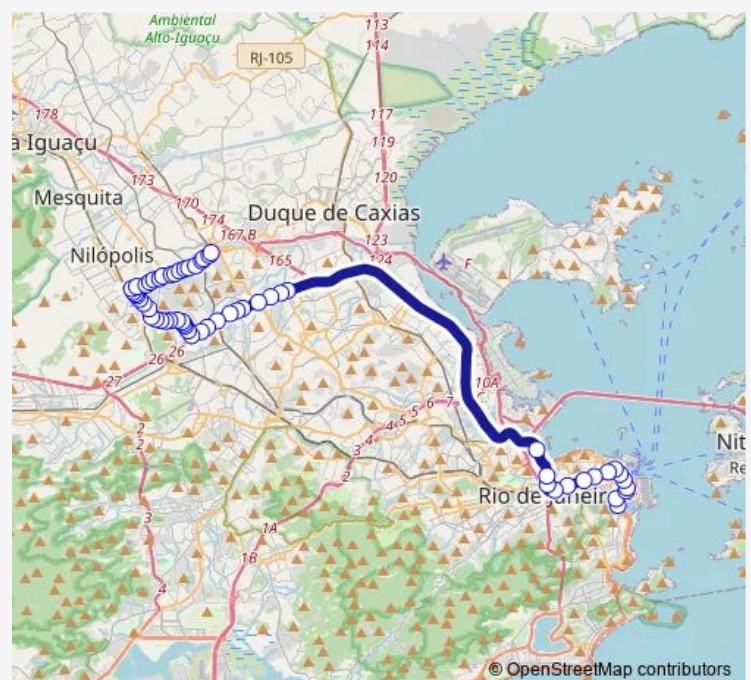

BRS 2,4: Central

BRS 4: Praça Onze

BRS 2,4: Cidade Nova

Geógrafo Milton Santos : Linhas Municipais via Av. Brasil

GRES Unidos da Tijuca : Pista Central

Almirante Mariath (Portão 24) : Linhas Municipais

Molière

Canudos

Conjunto Amarelinho

Pastor Martin Luther King Jr.

Pedro Jório

Rio das Pedras

Route schedule

Ponto Final: Passeio : Linhas para Pavuna — Ponto Final: Pavuna : Judite Guerra (Linha 384)

Monday	00:00
Tuesday	00:00
Wednesday	00:00
Thursday	00:00
Friday	00:00
Saturday	—
Sunday	—

Route info

Direction: Ponto Final: Passeio : Linhas para Pavuna

Stops: 59

Trip Duration: 2 hour 2 min

SR384 — Pavuna - Passeio

Prefeito Sá Lessa

João Paulo

Shopping Jardim Guadalupe