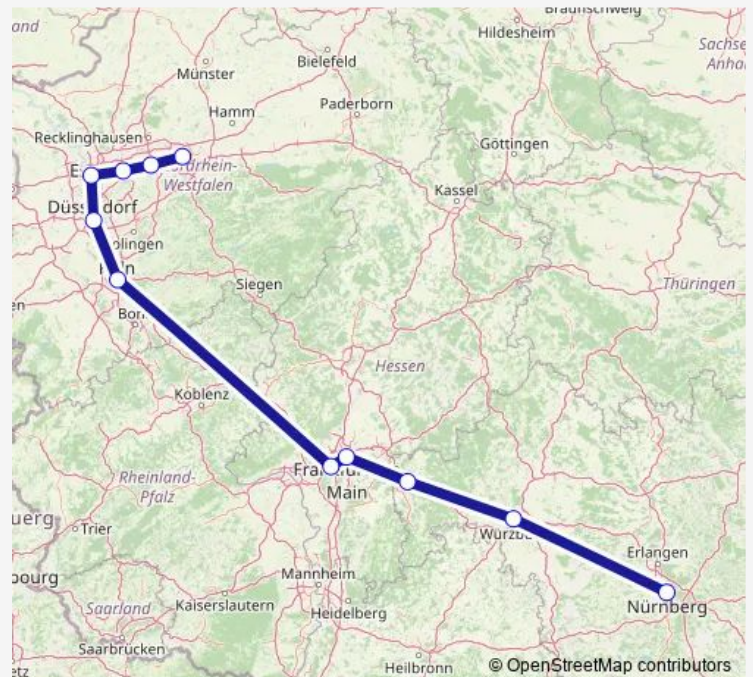

### Direction

Nürnberg Hbf — Dortmund Hbf

11 stops

[Open route schedule](#)

Nürnberg Hbf

Würzburg Hbf

Aschaffenburg Hbf

Frankfurt(Main)Süd

Frankfurt(M) Flughafen Fernbf

Köln Messe/Deutz Gl.11-12

Düsseldorf Hbf

Duisburg Hbf

Essen Hbf

Bochum Hbf

Dortmund Hbf

### Route schedule

Nürnberg Hbf — Dortmund Hbf

Monday	—
Tuesday	—
Wednesday	—
Thursday	—
Friday	—
Saturday	13:34
Sunday	13:34

### Route info

Direction: Nürnberg Hbf

Stops: 11

Trip Duration: 4 hour 56 min