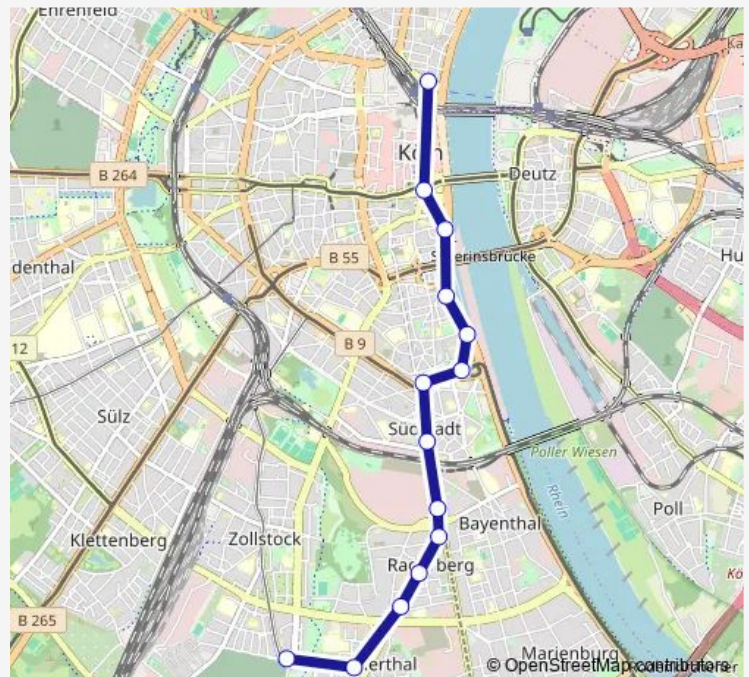

Direction

Köln Zollstock Südfriedhof — Köln Breslauer Platz/Hbf

14 stops

[Open route schedule](#)

- Köln Zollstock Südfriedhof
- Köln Raderthal Liblarer Str.
- Köln Raderthal Brühler Str./Gürtel
- Köln Raderberg Rheinsteinstr.
- Köln Bayenthal Mannsfeld
- Köln Bayenthal Marktstraße
- Köln Bonner Wall
- Köln Chlodwigplatz
- Köln Ubierring
- Köln Rheinauhafen
- Köln Bayenwerft
- Köln Schokoladenmuseum
- Köln Heumarkt
- Köln Breslauer Platz/Hbf

Route schedule

Köln Zollstock Südfriedhof — Köln Breslauer Platz/Hbf

Monday	05:15-00:26 ⁺¹
Tuesday	05:15-00:26 ⁺¹
Wednesday	05:15-00:26 ⁺¹
Thursday	05:15-00:26 ⁺¹
Friday	05:15-00:56 ⁺¹
Saturday	05:18-00:56 ⁺¹
Sunday	05:56-00:26 ⁺¹

Route info

Direction: Köln Zollstock Südfriedhof

Stops: 14

Trip Duration: 0 hour 30 min

Direction

Köln Breslauer Platz/Hbf — Köln Zollstock Südfriedhof

14 stops

[Open route schedule](#)