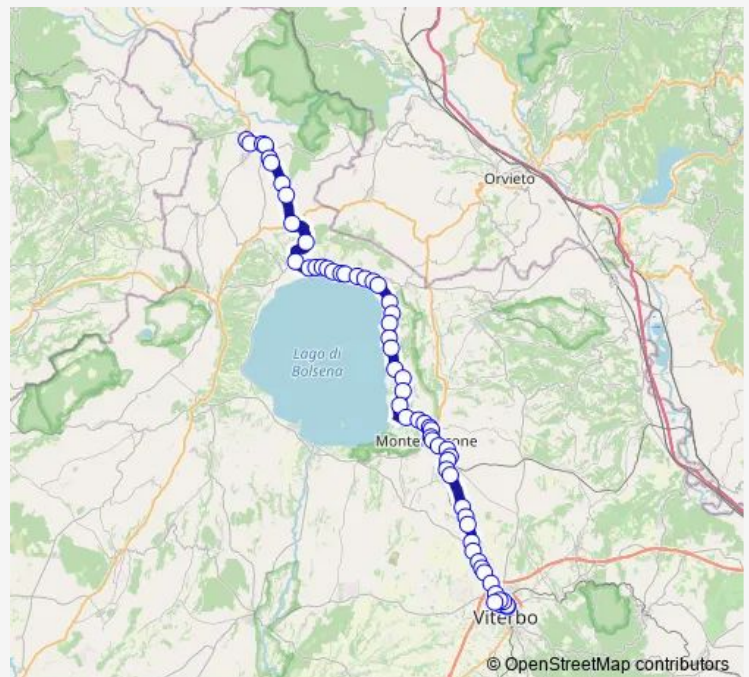

### Direction

Acquapendente | Ist. Omnicomprensivo Leonardo DA Vinci # f847 — Viterbo | Riello # f641

60 stops

[Open route schedule](#)

Acquapendente | Ist. Omnicomprensivo Leonardo DA Vinci # f847

Acquapendente | Ist. Omnicomprensivo Leonardo DA Vinci # f848

### Route schedule

Acquapendente | Ist. Omnicomprensivo Leonardo DA Vinci # f847 — Viterbo | Riello # f641

Monday	13:35
Tuesday	13:35
Wednesday	13:35
Thursday	13:35
Friday	13:35
Saturday	13:30
Sunday	—

### Route info

Direction: Acquapendente | Ist. Omnicomprensivo Leonardo DA Vinci # f847

Stops: 60

Trip Duration: 1 hour 20 min

Bolsena | Via Cassia Viale Colombo # f866

Bolsena | Piazza Marconi # f867

Bolsena | Pietre Lanciate # f869