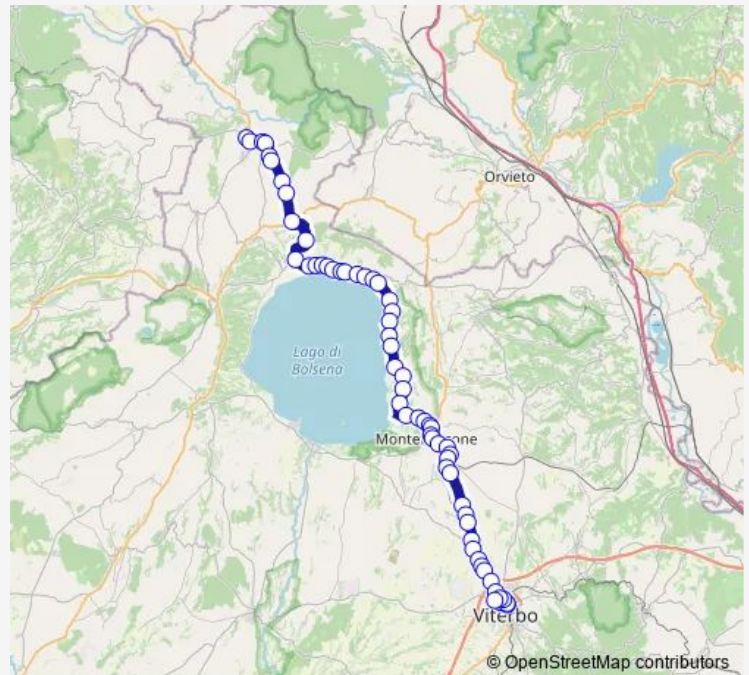

BOLSENA | Palazzetto Sport # f897

Route schedule

ACQUAPENDENTE | Ist. OMNICOMPRESIVO LEONARDO DA VINCI # f847 — VITERBO | Riello # f641

Monday	13:30-13:35
Tuesday	13:35
Wednesday	13:35
Thursday	13:30-13:35
Friday	13:30-13:35
Saturday	13:30
Sunday	—

Route info

Direction: ACQUAPENDENTE | Ist. OMNICOMPRESIVO LEONARDO DA VINCI # f847

Stops: 60

Trip Duration: 1 hour 20 min

Acquapendente - Viterbo # Ac616a

BOLSENA | Via Cassia Viale Colombo # f866

BOLSENA | Piazza Marconi # f867