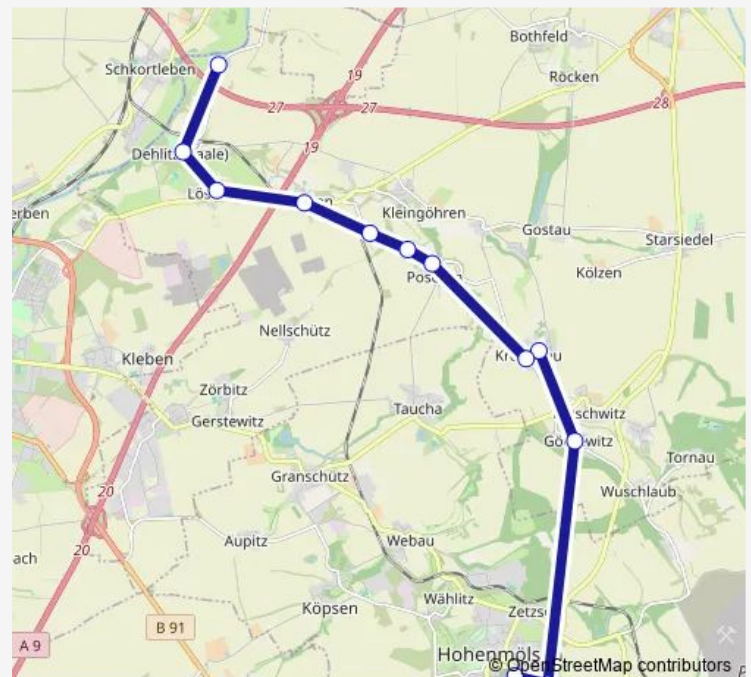

Kreischau (Muschwitz)

Poserna, Ort

Poserna, Siedlung

Pörsten, Bahnhof (Rippach)

Pörsten, Ort (Rippach)

Lösau, Bad Dürrenberger Str. (Dehlitz)

Dehlitz (Saale)

Oeglitzsch (Dehlitz)

### Route schedule

Hohenmölsen, Busbahnhof — Oeglitzsch (Dehlitz)

Monday 13:30-15:20

Tuesday 13:30-15:20

Wednesday 13:30-15:20

Thursday 13:30-15:20

Friday 13:30-15:20

Saturday —

### Route info

Direction: Hohenmölsen, Busbahnhof

Stops: 12

Trip Duration: 0 hour 36 min

## Direction

Pobles (Muschwitz) — Muschwitz

7 stops

[Open route schedule](#)

Pobles (Muschwitz)

Kreischau (Muschwitz)

Göthewitz, Ort (Muschwitz)

Wuschlaub (Muschwitz)