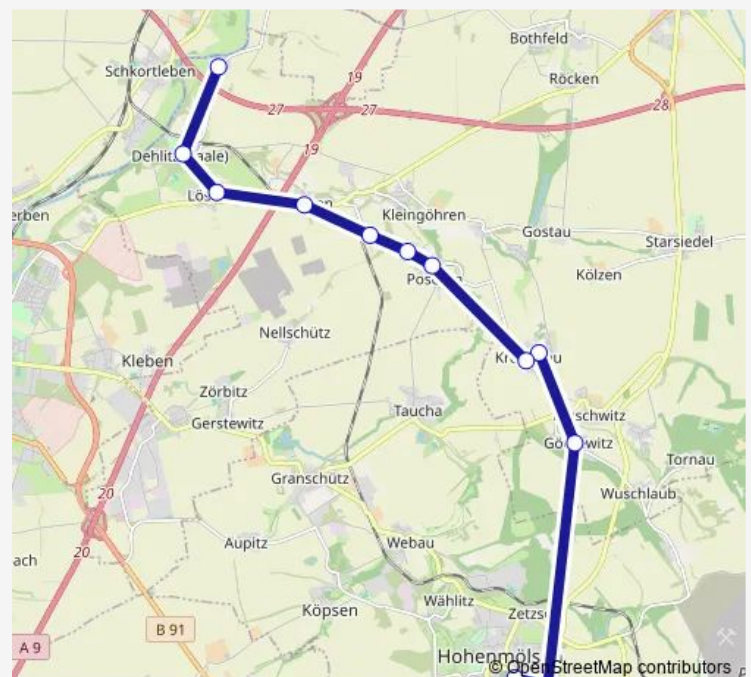

Kreischau (Muschwitz)

Poserna, Ort

Poserna, Siedlung

Pörsten, Bahnhof (Rippach)

Pörsten, Ort (Rippach)

Lösau, Bad Dürrenberger Str. (Dehlitz)

Dehlitz (Saale)

Oeglitzsch (Dehlitz)

Route schedule

Hohenmölsen, Busbahnhof — Oeglitzsch (Dehlitz)

Monday 13:30-15:20

Tuesday 13:30-15:20

Wednesday 13:30-15:20

Thursday 13:30-15:20

Friday 13:30-15:20

Saturday —

Sunday —

Route info

Direction: Hohenmölsen, Busbahnhof

Stops: 12

Trip Duration: 0 hour 36 min

Direction

Pobles (Muschwitz) — Muschwitz

7 stops

Wednesday 06:28

Thursday 06:28

Friday 06:28

Saturday —

Sunday —

Route info

Direction: Oeglitzsch (Dehlitz)

Stops: 12