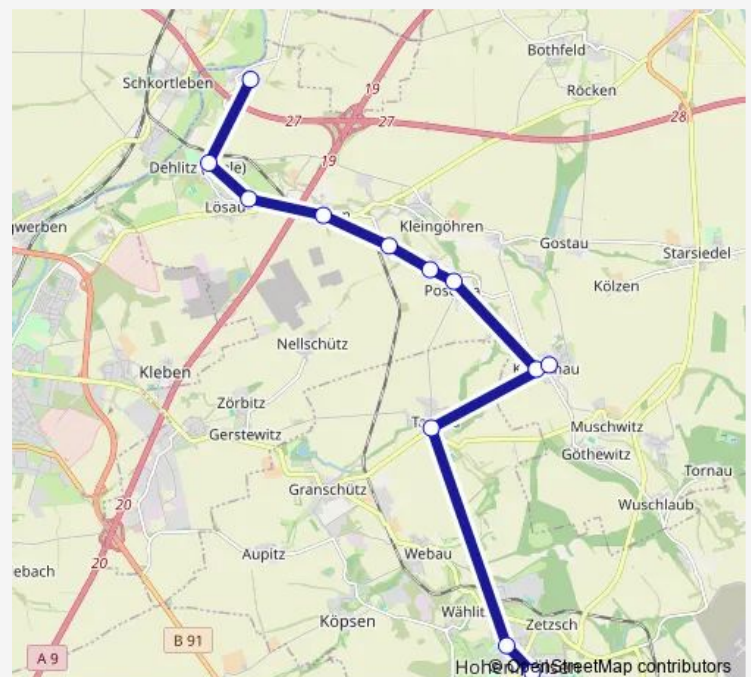

Direction

Oeglitzsch (Ri. Wsf) — Hohenmölsen, Busbahnhof (Ausstieg)

12 stops

[Open route schedule](#)

Oeglitzsch (Ri. Wsf)

Dehlitz (Ri. Wsf)

Lösau, Bad Dürrenberger Str. (n. Pörst.)

Pörsten, Ort (Ri. Lützen)

Pörsten, Bahnhof (n Poserna)

Poserna, Siedlung (v Rippach)

Poserna, Ort (v Rippach)

Kreischau (v Poserna)

Pobles

Taucha, Schulbushst.

Hohenmölsen, Nord (n Bbf)

Hohenmölsen, Busbahnhof (Ausstieg)

Route schedule

Oeglitzsch (Ri. Wsf) — Hohenmölsen, Busbahnhof (Ausstieg)

Monday 06:28

Tuesday 06:28

Wednesday 06:28

Thursday 06:28

Friday 06:28

Saturday —

Sunday —

Route info

Direction: Oeglitzsch (Ri. Wsf)

Stops: 12

Trip Duration: 0 hour 41 min

Direction

Pobles — Muschwitz (n Söhesten)

7 stops