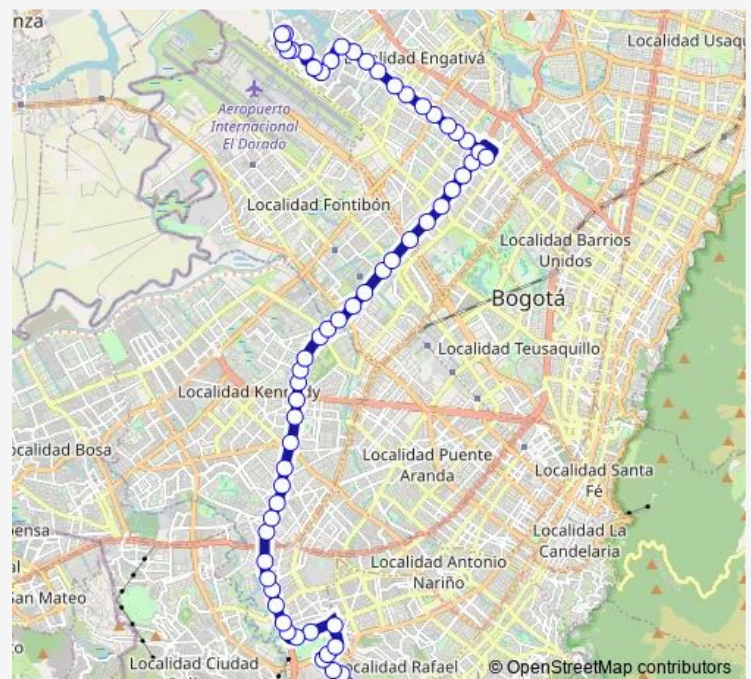

### Route schedule

KR 121 - CL 64b — TV 9A - CL 48gbis Sur

Monday 04:00-23:07

Tuesday 04:00-23:07

Wednesday 04:00-23:07

Thursday 04:00-23:07

Friday 04:00-23:07

Saturday 04:00-23:07

### Route info

Direction: KR 121 - CL 64b

Stops: 68

Trip Duration: 1 hour 28 min

KR 74A - CL 71a

KR 74A - CL 69a

CL 68B - KR 72a

AV. Boyaca - CL 66a