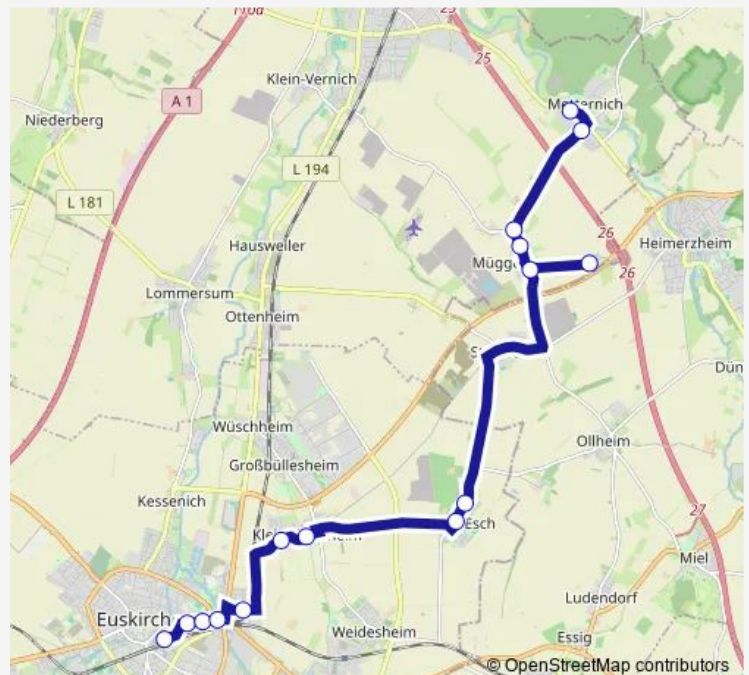

Weilerswist Abzw. Schwarzmaar

Weilerswist Metternich Friedhof

Weilerswist Marienstr.

### Route schedule

Euskirchen Bf — Weilerswist Marienstr.

Monday 13:05

Tuesday 13:05

Wednesday 13:05

Thursday 13:05

Friday 13:05

Saturday —

### Route info

Direction: Euskirchen Bf

Stops: 15

Trip Duration: 0 hour 28 min

## Route info

Direction: Weilerswist Marienstr.

Stops: 15

Trip Duration: 0 hour 34 min