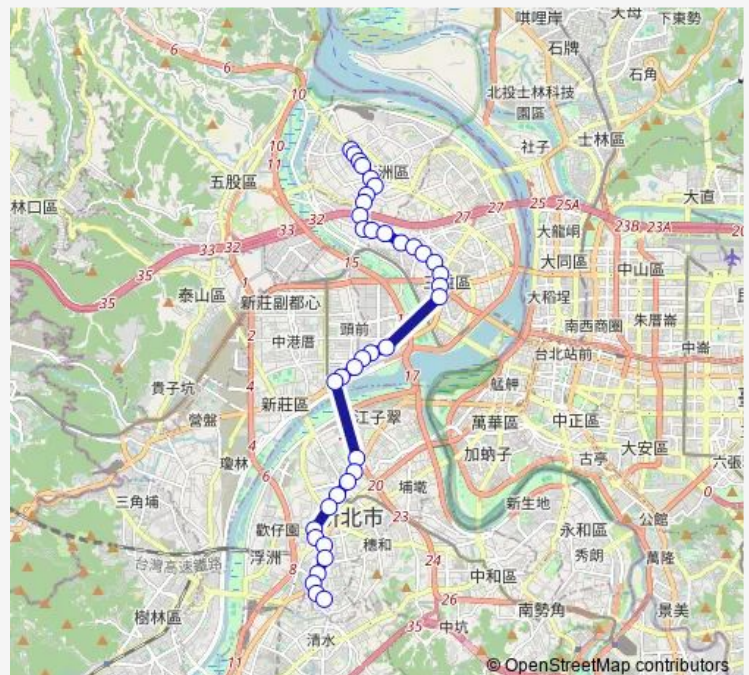

Saturday 00:00

Sunday 00:00

Route info

Direction: 蘆洲總站

Stops: 38

Trip Duration: 24 hour 0 min

806 — 板橋-蘆洲

中興街口

金陵女中

頭前

捷運頭前庄站

捷運新埔站

致理科技大學

中山國中

板橋車站(文化路)

萬坪公園