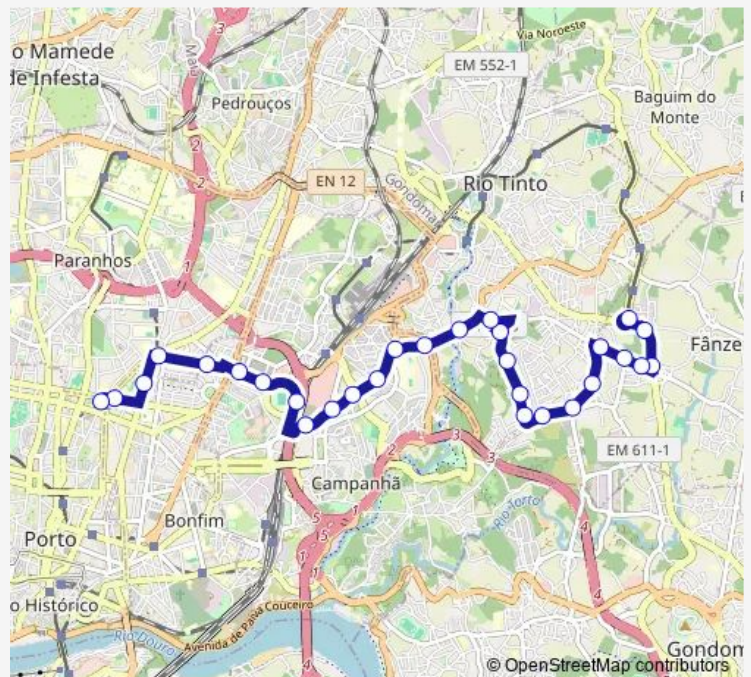

Bus 806 Marquês - Fânzeres (Metro)

[Go to website](#)

Direction

Marquês — Fânzeres (Metro)

31 stops

[Open route schedule](#)

- Marquês
- R. DA Alegria
- Esc. Aurélia Sousa
- Lima
- Combatentes
- Diogo Cão
- Igreja DAS Antas
- Alameda DAS Antas
- Estádio DO Dragão
- Corujeira
- Ferr. DOS Santos
- Falcão
- Cartes
- Escolas
- S. Roque
- TV. DA Ponte
- Tv.Meiral
- António Aug.Silva
- Vitorino Nemesio
- Miradouro
- Praceta Areias

Route info

Direction: Marquês

Stops: 31

Trip Duration: 0 hour 26 min

806 — Marquês - Fânzeres (Metro)

Padre Dehon

Tv.Cruzes

Portelinha

Oliveira Lobo

Alto DE Soutelo

DR. Américo Costa

Carvalha

Carvalha DE Baixo

Cabanas

Fânzeres (Metro)

Direction

Wednesday 06:00-24:00

Thursday 06:00-24:00

Friday 06:00-24:00

Saturday 06:00-24:00

Sunday 06:30-24:00

Route info

Direction: Fânzeres (Metro)

Stops: 29