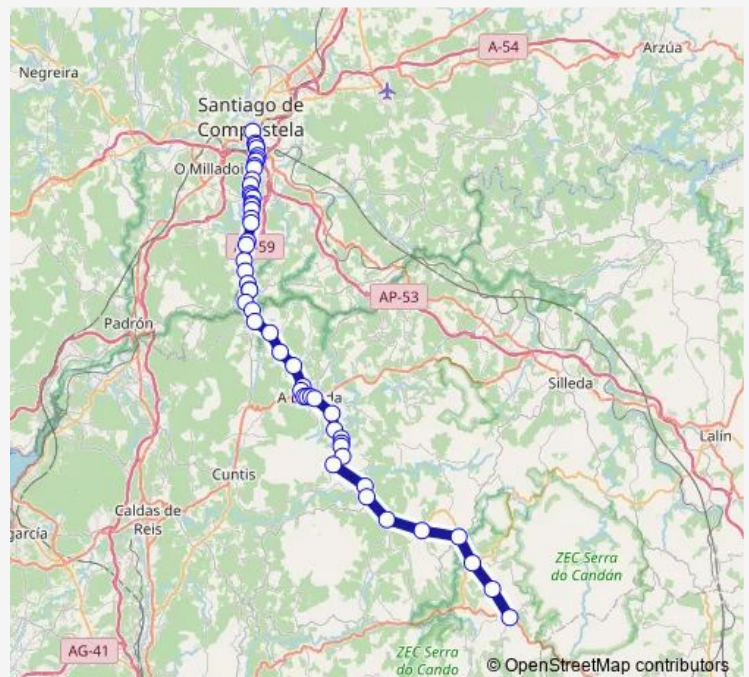

Catro Camiños

Ramallosa

Ramallosa (piscina)

Route schedule

Santiago E.I. — Soutelo

Monday 07:25-22:30

Tuesday 07:25-22:30

Wednesday 07:25-22:30

Thursday 07:25-22:30

Friday 07:25-22:30

Saturday 11:30-20:30

Sunday 11:30-20:30

Route info

Direction: Santiago E.I.

Stops: 53

Trip Duration: 1 hour 15 min

806 — Soutelo - Montouto - San Caetano

Chaodorrío-Florida (pulp

Ferreriño (La Granja)

Pontevea (centro medico)

Pontevea

Barco

Couso

Fontenlo