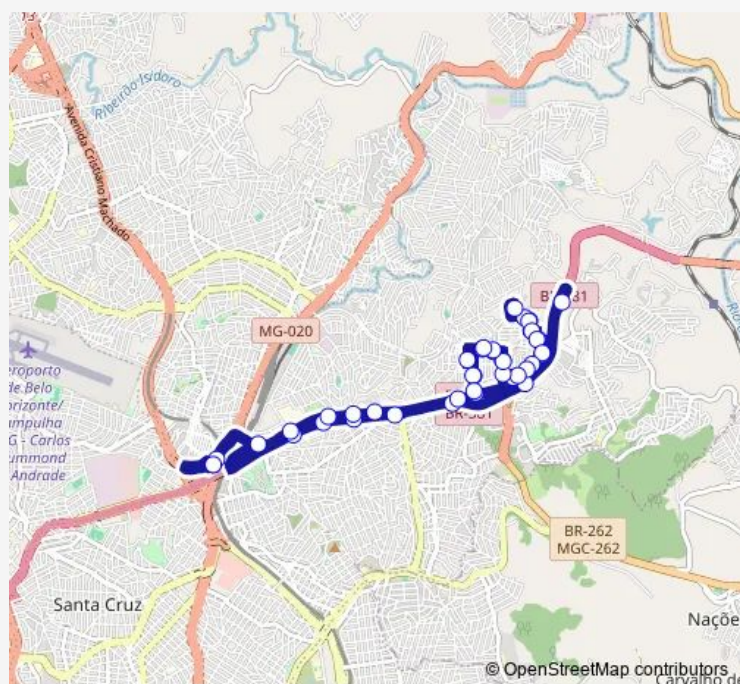

Route schedule

Estação São Gabriel - Plataforma A4 — Estação São Gabriel - Plataforma A4

Monday	17:50-19:50
Tuesday	17:50-19:50
Wednesday	17:50-19:50
Thursday	17:50-19:50
Friday	17:50-19:50
Saturday	—
Sunday	—

Route info

Direction: Estação São Gabriel - Plataforma A4

Stops: 28

Trip Duration: 0 hour 49 min

806 — Estação São Gabriel / Vista do Sol Via Nazaré

Rua Tres 38

Rua Treze 60

Rua Onze 62

Rua Nove 180

Rua Sete 176

Rua Santa Seconda 129

Estação São Gabriel - Plataforma A4

Direction

Estação São Gabriel - Plataforma A4 — Estação São Gabriel - Plataforma A4

43 stops

[Open route schedule](#)

Thursday 04:05-02:30⁺¹

Friday 04:05-02:30⁺¹

Saturday 00:30-02:30⁺¹

Sunday 00:30-02:30⁺¹

Route info

Direction: Estação São Gabriel - Plataforma A4

Stops: 43

Trip Duration: 0 hour 52 min