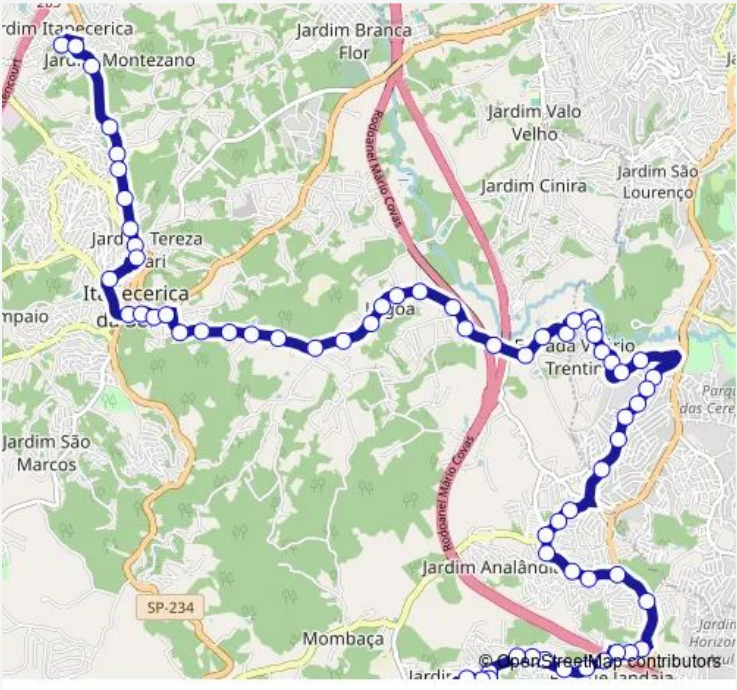

Bus 806 Itapecerica DA Serra (Jardim Montezano) - Itapecerica DA Serra (Jardim DAS Oliveiras)

[Go to website](#)

Direction
 R. Taquaral 102 - Jardim Itapecerica Itapecerica da Serra - SP 06853-400 Brasil — Rua Zila Ferreira da Silva - Rua Martins B. dos Santos
 72 stops
[Open route schedule](#)

- R. Taquaral 102 - Jardim Itapecerica Itapecerica da Serra - SP 06853-400 Brasil
- Rodovia Salvador de Leone 3020
- Rodovia Salvador de Leone 2685
- Avenida Quinze de Novembro - Embu Mirim Itapecerica da Serra - SP 06853-100 Brasil
- Avenida Quinze de Novembro (Oposto ao n 1680)
- Avenida Quinze de Novembro 3575
- Avenida Quinze de Novembro 1001
- Avenida Quinze de Novembro 659
- Avenida Quinze de Novembro 571 (Oposto ao n 578)
- Avenida Quinze de Novembro 371
- Rua Major Manoel Francisco de Moraes 71
- Rua Miguel Rotger Domingues Itapecerica da Serra - Sao Paulo 06851 Brasil - Jardim Santa Isabel Itapecerica da Serra - SP 06850-780 Brasil
- Rua Miguel Rotger Domingues 270
- Rua Treze de Maio 206
- Rua Treze de Maio 33
- Estrada Joao Rodrigues de Moraes 44
- Estr. Joao Rodrigues de Moraes 504 - Lagoa Itapecerica da Serra - SP 06860-400 Brasil

Route schedule
 R. Taquaral 102 - Jardim Itapecerica Itapecerica da Serra - SP 06853-400 Brasil — Rua Zila Ferreira da Silva - Rua Martins B. dos Santos

Monday	04:20-23:50
Tuesday	04:20-23:50
Wednesday	04:20-23:50
Thursday	04:20-23:50
Friday	04:20-23:50
Saturday	04:35-23:50
Sunday	04:35-23:50

Route info
 Direction: R. Taquaral 102 - Jardim Itapecerica Itapecerica da Serra - SP 06853-400 Brasil
 Stops: 72
 Trip Duration: 0 hour 55 min

Estrada Joao Rodrigues de Moraes (Oposto ao n 911)

Estrada Joao Rodrigues de Moraes (Oposto ao n 1773)