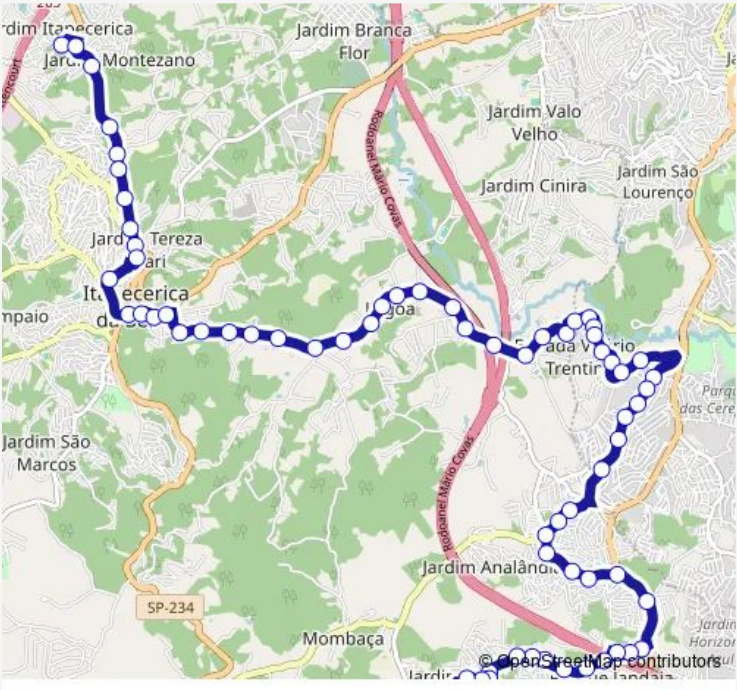

72 stops

[Open route schedule](#)

- R. Taquaral 102 - Jardim Itapecerica Itapecerica da Serra - SP 06853-400 Brasil
- Rodovia Salvador de Leone 3020
- Rodovia Salvador de Leone 2685
- Avenida Quinze de Novembro - Embu Mirim Itapecerica da Serra - SP 06853-100 Brasil
- Avenida Quinze de Novembro (Oposto ao n 1680)
- Avenida Quinze de Novembro 3575
- Avenida Quinze de Novembro 1001
- Avenida Quinze de Novembro 659
- Avenida Quinze de Novembro 571 (Oposto ao n 578)
- Avenida Quinze de Novembro 371
- Rua Major Manoel Francisco de Moraes 71
- Rua Miguel Rotger Domingues Itapecerica da Serra - Sao Paulo 06851 Brasil - Jardim Santa Isabel Itapecerica da Serra - SP 06850-780 Brasil
- Rua Miguel Rotger Domingues 270
- Rua Treze de Maio 206
- Rua Treze de Maio 33
- Estrada Joao Rodrigues de Moraes 44
- Estr. Joao Rodrigues de Moraes 504 - Lagoa Itapecerica da Serra - SP 06860-400 Brasil

Route schedule
 R. Taquaral 102 - Jardim Itapecerica Itapecerica da Serra - SP 06853-400 Brasil — Rua Zila Ferreira da Silva - Rua Martins B. dos Santos

Monday	04:20-23:50
Tuesday	04:20-23:50
Wednesday	04:20-23:50
Thursday	04:20-23:50
Friday	04:20-23:50
Saturday	04:35-23:50
Sunday	04:35-23:50

Route info

Direction: R. Taquaral 102 - Jardim Itapecerica Itapecerica da Serra - SP 06853-400 Brasil

Stops: 72

Trip Duration: 0 hour 55 min

Estrada Joao Rodrigues de Moraes (Oposto ao n 911)

Estrada Joao Rodrigues de Moraes (Oposto ao n 1773)