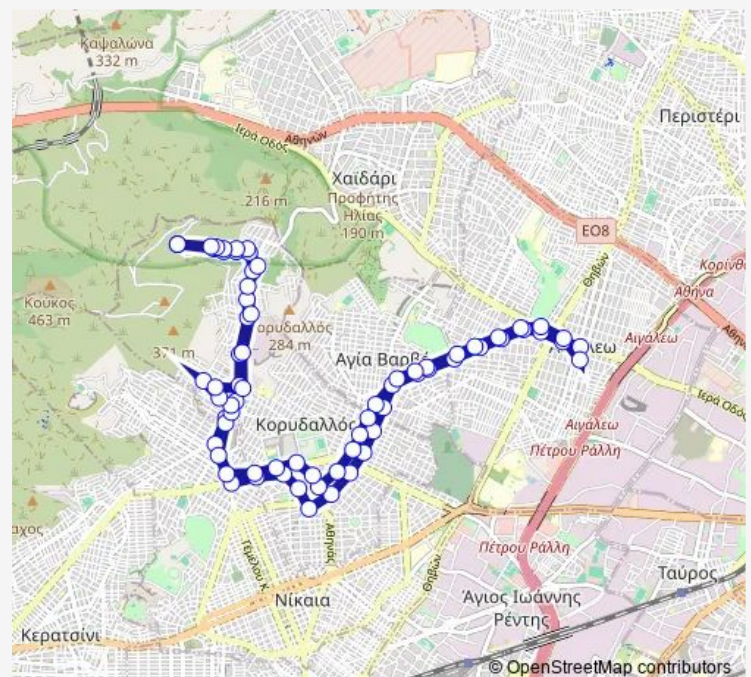

### Route schedule

Αφετηρια 806-807 — Αφετηρια 806-807

Monday 05:00-23:40

Tuesday 05:00-23:40

Wednesday 05:00-23:40

Thursday 05:00-23:40

Friday 05:00-23:40

Saturday 05:00-23:40

### Route info

Direction: Αφετηρια 806-807

Stops: 72

Trip Duration: 1 hour 20 min

806 — Κορυδαλλοσ - ΣΤ. Μετρο Αιγαλεω (Κυκλικη)

Αγ.Νικολαου

Κεντρο Νεοτητας

7η Κορυδαλλου