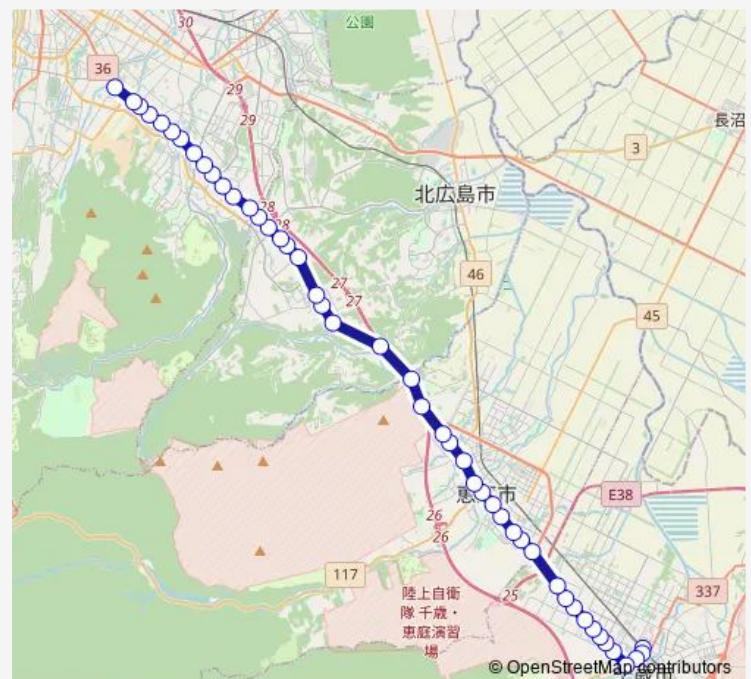

Thursday 05:50-20:55

Friday 05:50-20:55

Saturday 06:35-19:40

Sunday 06:35-19:40

Route info

Direction: 千歳駅前

Stops: 46

Trip Duration: 1 hour 16 min

■ 千歳線

北柏木

補給処

島松沢

島松ゴルフ場

輪厚

輪厚ゴルフ場

希望ヶ丘