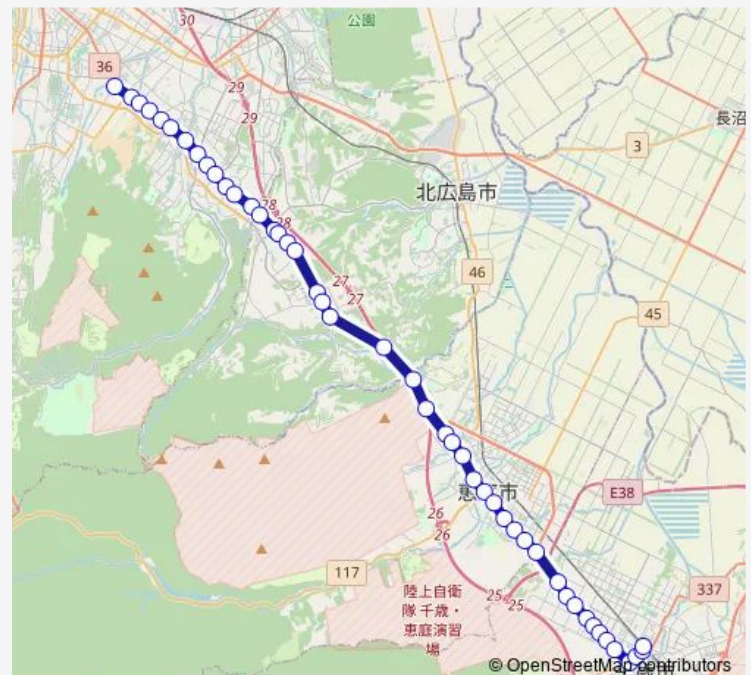

Thursday 05:50-20:55

Friday 05:50-20:55

Saturday 06:35-19:40

Sunday 06:35-19:40

Route info

Direction: 千歳駅前

Stops: 46

Trip Duration: 1 hour 17 min

■ 千歳線

北柏木

補給処

島松沢

島松ゴルフ場

輪厚

輪厚ゴルフ場

希望ヶ丘