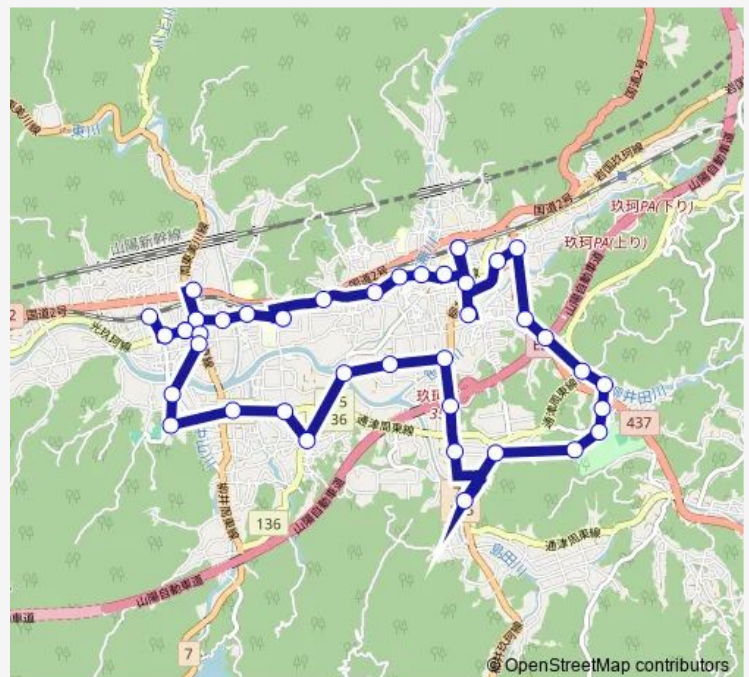

## Bus 玖西循環線

[Go to website](#)

### Direction

玖珂駅 — 玖珂駅

43 stops

[Open route schedule](#)

- 玖珂駅
- 旧玖珂総合支所
- 浄光寺前
- 萬久寺前
- 菅原神社前
- 周東千束
- ザ・ビッグ周東店
- 上市上
- 上市中
- 高森小学校前
- 総合センター日向（周東総合支所）
- 高森小学校前
- バリューマルシン前
- 中市
- 周防高森駅
- 中市
- バリューマルシン前
- 松井医院前
- 中央フード前
- 用田
- パストラルホール

### Route schedule

玖珂駅 — 玖珂駅

Monday	06:49
Tuesday	06:49
Wednesday	06:49
Thursday	06:49
Friday	06:49
Saturday	06:49
Sunday	—

### Route info

Direction: 玖珂駅

Stops: 43

Trip Duration: 0 hour 59 min

■ 玖西循環線

BusMaps

久田

久宗