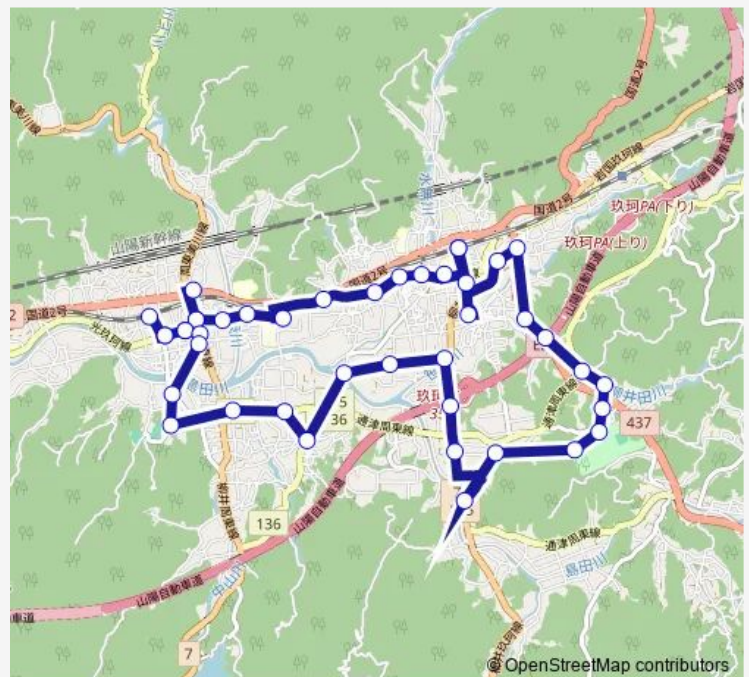

## Bus 玖西循環線

[Go to website](#)

### Direction

玖珂駅 — 玖珂駅

43 stops

[Open route schedule](#)

- 玖珂駅
- 旧玖珂総合支所
- 浄光寺前
- 萬久寺前
- 菅原神社前
- 周東千束
- ザ・ビッグ周東店
- 上市上
- 上市中
- 高森小学校前
- 総合センター日向（周東総合支所）
- 高森小学校前
- バリューマルシン前
- 中市
- 周防高森駅
- 中市
- バリューマルシン前
- 松井医院前
- 中央フード前
- 用田
- パストラルホール

### Route schedule

玖珂駅 — 玖珂駅

Monday	06:49
Tuesday	06:49
Wednesday	06:49
Thursday	06:49
Friday	06:49
Saturday	06:49
Sunday	—

### Route info

Direction: 玖珂駅

Stops: 43

Trip Duration: 0 hour 59 min

■ 玖西循環線

BusMaps

久田

久宗