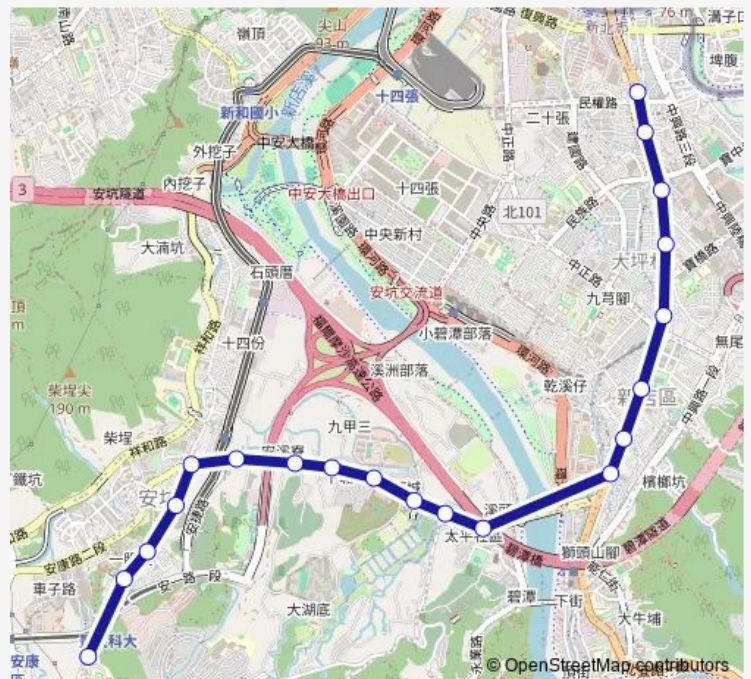

Friday 00:00

Saturday 00:00

Sunday 00:00

Route info

Direction: 景文科技大學

Stops: 20

Trip Duration: 24 hour 0 min

■ 綠10 — 景文科技大學-捷運大坪林站