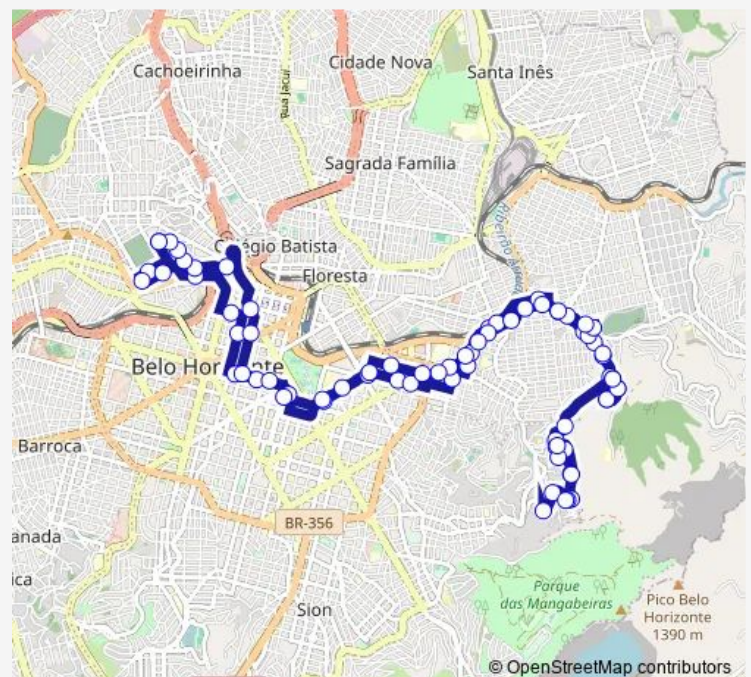

Avenida Dom Pedro II 281

Rua Dos Tupinambas 855

Rua Curitiba 786

Avenida Augusto De Lima 635

Avenida Augusto De Lima 361

Rua Goias 272

Avenida Professor Alfredo Balena 587

Avenida Professor Alfredo Balena 3

### Route schedule

Rua Bonfim 1038 — Rua Bonfim 1038

Monday 04:00-23:30

Tuesday 04:00-23:30

Wednesday 04:00-23:30

Thursday 04:00-23:30

Friday 04:00-23:30

Saturday 04:00-23:00

### Route info

Direction: Rua Bonfim 1038

Stops: 74

Trip Duration: 1 hour 12 min

Rua Juramento 262

Rua Juramento 568

Rua Juramento 628

Rua Juramento 700

Rua Domingos Vieira 4

Rua Domingos Vieira 320

Avenida Professor Alfredo Balena, 4

Avenida Professor Alfredo Balena 110

Avenida Professor Alfredo Balena 586

Rua Dos Guajajaras 172

Avenida Augusto De Lima 42

Avenida Augusto De Lima 172