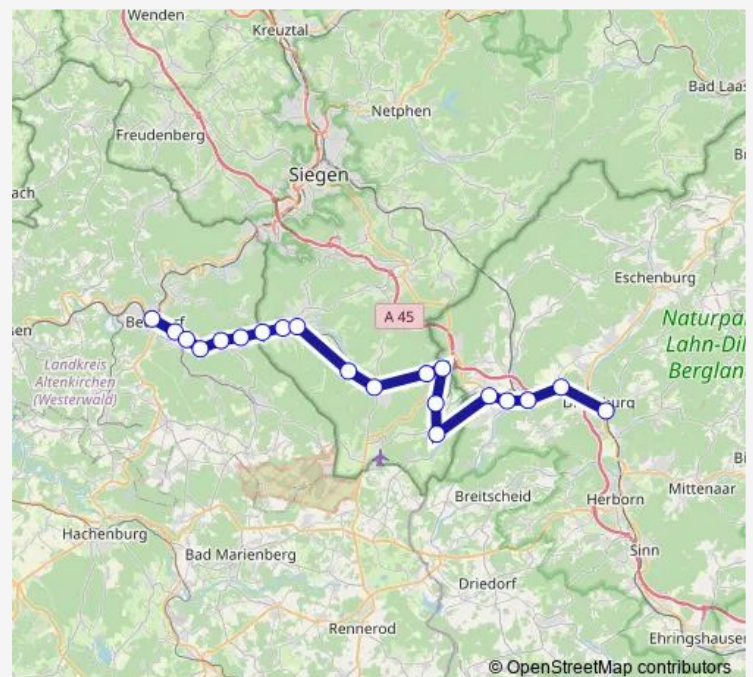

Grünebach Ort Bf

Alsdorf (Sieg) Grünebacherhütte Bf

Betzdorf Bf

Route schedule

Würgendorf Bf — Betzdorf Bf

Monday —

Tuesday —

Wednesday —

Thursday —

Friday —

Saturday 06:43

Sunday —

Route info

Direction: Würgendorf Bf

Stops: 13

Trip Duration: 0 hour 38 min

■ RB96

Direction

Betzdorf Bf — Dillenburg Bahnhof

20 stops

[Open route schedule](#)

Betzdorf Bf

Alsdorf (Sieg) Grünebacherhütte Bf

Grünebach Ort Bf