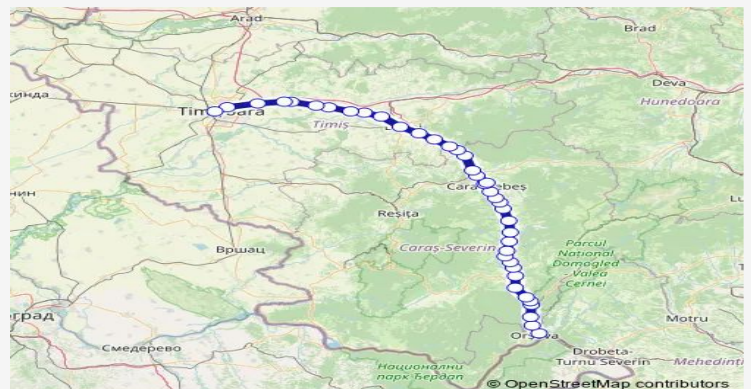

Rail R: Orșova - Timișoara Nord R: Orșova - Valea Cernei Hm. - Topleț Hm. - Băile Herculane - Mehadia Nouă Hm. - Mehadia Hm. - Iablanița - Crusovat - Cornea h. - Domașnea Cornea Hm. - Luncavița h. - Poarta Hm. - Teregova Hm. - Armeniș - Slatina Timiș - Vălișoara Hm. - Petroșnița h. - Valea Timișului Hm. - Balta Sărată - Caransebeș haltă h. - Caransebeș - Tibiscu h. - Zăgujeni Hm. - Căvăran - Sacu h. - Jena Hm. - Găvojdia - Tapia Hm. - Lugoj - Jabăr Hm. - Belinț Hm. - Chizătău Hm. - Topolovăț - Șuștra h. - Recaș - Izvin h. - Remetea Mare - Timișoara Est - Timișoara Nord

[Go to website](#)

Direction

Orșova — Timișoara Nord

39 stops

[Open route schedule](#)

Orșova
 Valea Cernei Hm.
 Topleț Hm.
 Băile Herculane
 Mehadia Nouă Hm.
 Mehadia Hm.
 Iablanița
 Crusovat
 Cornea h.
 Domașnea Cornea Hm.
 Luncavița h.
 Poarta Hm.
 Teregova Hm.
 Armeniș
 Slatina Timiș

Route schedule

Orșova — Timișoara Nord

Monday	13:38-15:25
Tuesday	13:38-15:25
Wednesday	13:38-15:25
Thursday	13:38-15:25
Friday	13:38-15:25
Saturday	13:38-15:25
Sunday	13:38-15:25

Route info

Direction: Orșova

Stops: 39

Trip Duration: 5 hour 39 min

Vălișoara Hm.

Petroșnița h.

Valea Timișului Hm.

Balta Sărată

Caransebeș haltă h.

Caransebeș