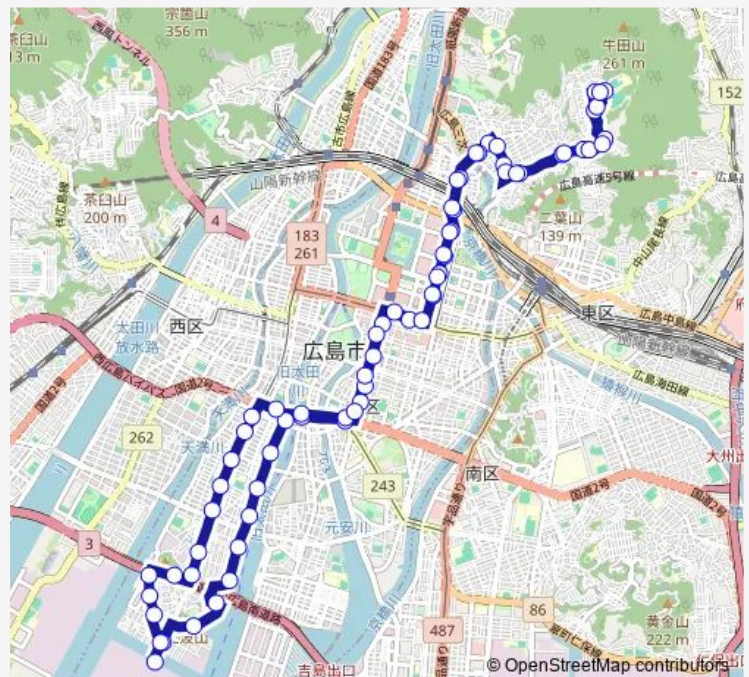

Bus 6-1・6-2 6号線

[Go to website](#)

Direction

牛田早稲田団地 — 牛田早稲田団地

68 stops

[Open route schedule](#)

- 牛田早稲田団地
- 牛田早稲田三丁目
- 早稲田団地郵便局前
- 女学院大学前
- 牛田東二丁目
- 牛田東一丁目
- 牛田南
- 牛田本町一丁目
- 牛田本町
- 牛田大橋
- 白島九軒町
- 白島町
- 広島はくしま病院
- 検察庁前
- 合同庁舎入口
- 京口門
- 八丁堀(りそな銀行前)
- 本通り
- 袋町
- 中電前
- 市役所前

Route schedule

牛田早稲田団地 — 牛田早稲田団地

Monday	07:25
Tuesday	07:25
Wednesday	07:25
Thursday	07:25
Friday	07:25
Saturday	—
Sunday	—

Route info

Direction: 牛田早稲田団地

Stops: 68

Trip Duration: 1 hour 56 min

■ 6-1・6-2 — 6号線

BusMaps

大手町四丁目

加古町

新住吉橋

舟入幸町

舟入南一丁目

舟入南四丁目

江波東一丁目