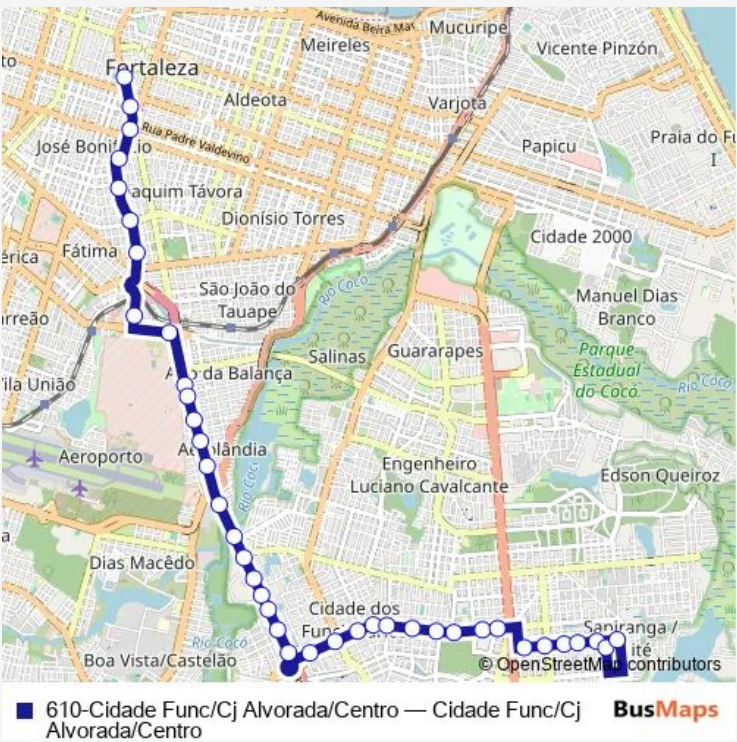

Bus 610-Cidade Func/Cj Alvorada/Centro Cidade Func/Cj Alvorada/Centro

[Go to website](#)

Direction
 RUA Euclides O DE Sousa, 1425 — Avenida VIS RIO Branco, 1257

42 stops

[Open route schedule](#)

- RUA Euclides O DE Sousa, 1425
- RUA Sandra Gentil, 1337
- RUA Sandra Gentil, 1090
- Avenida Sapirangas, 601
- Avenida Sapiranga, 465
- RUA CEL Olegario Memoria, 1764
- RUA CEL Olegario Memoria, 1602
- Avenida ENG Leal Lima Verde, 565
- Avenida Gomes DE Freitas, 2985
- Avenida Oliveira Paiva, 2885
- Avenida Oliveira Paiva, 2989
- Avenida Oliveira Paiva, 2601
- Avenida Oliveira Paiva, S/Nº
- Avenida Oliveira Paiva, 2127
- Avenida Oliveira Paiva, 1735
- Avenida Oliveira Paiva, 1405
- Avenida Oliveira Paiva, 1105
- Avenida Oliveira Paiva, 941
- Avenida Oliveira Paiva, 540
- Avenida Oliveira Paiva, 233

Route schedule
 RUA Euclides O DE Sousa, 1425 — Avenida VIS RIO Branco, 1257

Monday	05:00-22:15
Tuesday	05:00-22:15
Wednesday	05:00-22:15
Thursday	05:00-22:15
Friday	05:00-22:15
Saturday	05:45-22:15
Sunday	05:45-22:18

Route info

Direction: RUA Euclides O DE Sousa, 1425

Stops: 42

Trip Duration: 0 hour 40 min

Rodovia BR 116, 1289

Rodovia BR 116, Sn

Rodovia BR 116, 7355

Rodovia BR 116, 6800

Direction: Avenida VIS RIO Branco, 1257

Stops: 39

Trip Duration: 0 hour 45 min

Avenida Oliveira Paiva, 922

Avenida Oliveira Paiva, 1130

Avenida Oliveira Paiva, 1291

Avenida Oliveira Paiva, 1690

Avenida Oliveira Paiva, 1976