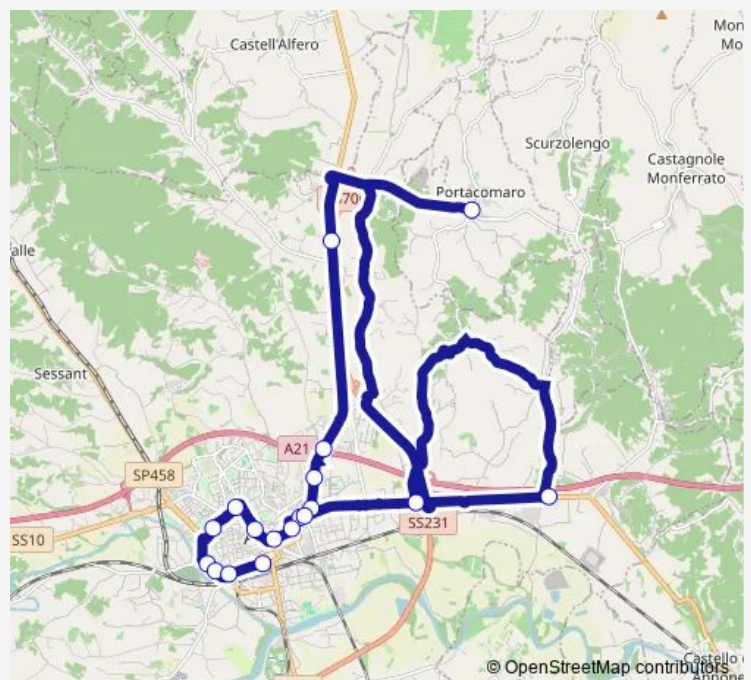

ASTI - VIALE PARTIGIANI - VIA DUCA D'AOSTA

ASTI - CORSO DON MINZONI 84

ASTI - CORSO DON MINZONI 35

ASTI - CORSO MATTEOTTI - VIA OLIVERO

ASTI - PIAZZALE ANTISTANTE F.S. - PIAZZA MARCONI

Route schedule

ASTI - CORSO ALESSANDRIA - CORSO PALESTRO —
ASTI - PIAZZALE ANTISTANTE F.S. - PIAZZA MARCONI

Monday 06:49

Tuesday 06:49

Wednesday 06:49

Thursday —

Friday 06:49

Saturday 06:49

Sunday —

Route info

Direction: ASTI - CORSO ALESSANDRIA - CORSO
PALESTRO

Stops: 18

Trip Duration: 1 hour 7 min

■ SC 1 — Scuola Jona

Direction

ASTI - PIAZZALE ANTISTANTE F.S. - PIAZZA MARCONI
— ASTI - CORSO ALESSANDRIA - CORSO PALESTRO

18 stops

[Open route schedule](#)

ASTI - PIAZZALE ANTISTANTE F.S. - PIAZZA MARCONI

ASTI - CORSO MATTEOTTI - VIA OLIVERO

ASTI - CORSO DON MINZONI 35

ASTI - CORSO DON MINZONI 84

ASTI - VIALE PARTIGIANI - VIA DUCA D'AOSTA