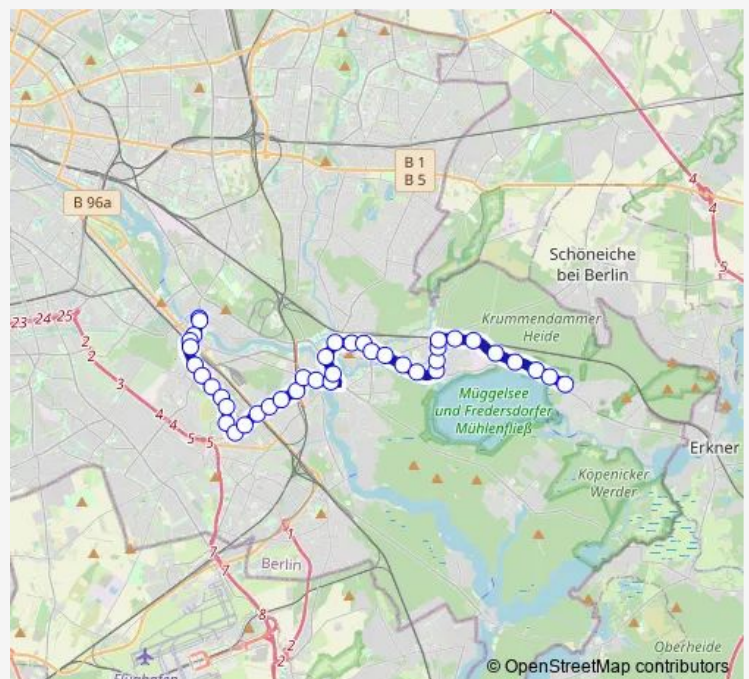

Tram 61

[Go to website](#)

Direction

Wilhelminenhofstr./Edisonstr. (Berlin) — S Adlershof (Berlin)

14 stops

[Open route schedule](#)

Wilhelminenhofstr./Edisonstr. (Berlin)

Wilhelminenhofstr./Edisonstr. (Berlin)

Karl-Ziegler-Str. (Berlin)

Magnusstr. (Berlin)

Walther-Nernst-Str. (Berlin)

S Adlershof (Berlin)

Route schedule

Wilhelminenhofstr./Edisonstr. (Berlin) — S Adlershof (Berlin)

Monday	—
Tuesday	—
Wednesday	—
Thursday	—
Friday	—
Saturday	08:53
Sunday	09:53

Route info

Direction: Wilhelminenhofstr./Edisonstr. (Berlin)

Stops: 14

Trip Duration: 0 hour 19 min

Direction

Altes Wasserwerk (Berlin) — Bahnhofstr./Lindenstr. (Berlin)

12 stops

[Open route schedule](#)

Altes Wasserwerk (Berlin)

Bruno-Wille-Str. (Berlin)

Josef-Nawrocki-Str. (Berlin)

Berlin, Müggelseedamm/Bölschestr.

Spreestr. (Berlin)

Wassersportzentrum (Berlin)

Berlin, Hirschgartendreieck

Bellevuestr. (Berlin)