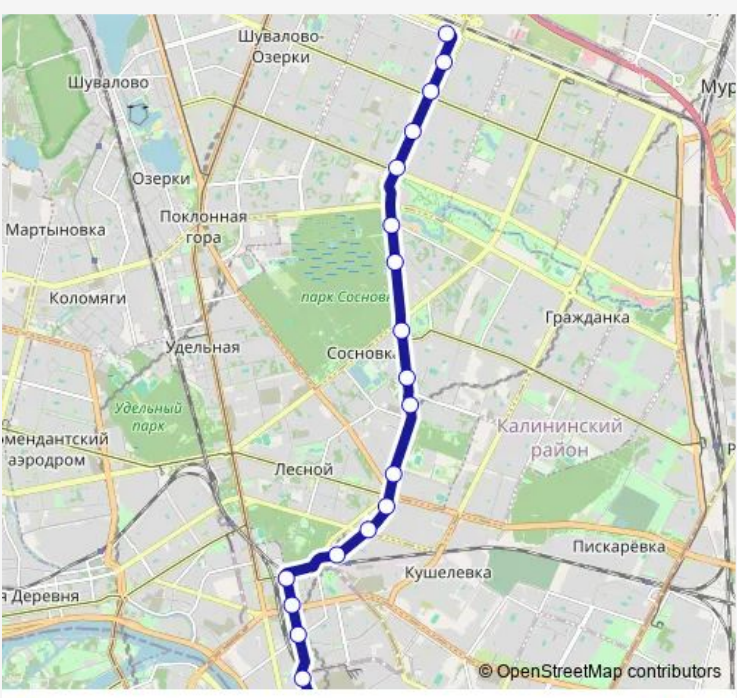

Трам 61 Суздальский пр. - Ст.метро Выборгская

[Go to website](#)

Direction
 Конечная станция Пр. Культуры — Ст. метро Выборгская
 19 stops
[Open route schedule](#)

- Конечная станция Пр. Культуры
- Пр. Культуры, 26
- Пр. Просвещения
- Пр. Культуры, 11
- Пр. Луначарского
- Ул. Академика Байкова
- Парк Сосновка
- Пр. Науки
- Тихорецкий пр., 6
- Ст. метро Политехническая
- Ст. метро Площадь Мужества
- Пр. Непокорённых
- Новороссийская ул.
- Ж.-д. станция Кушелевка
- Лесной пр.
- Ст. метро Лесная
- Ул. Александра Матросова
- Литовская ул.
- Ст. метро Выборгская

Route info
 Direction: Конечная станция Пр. Культуры
 Stops: 19
 Trip Duration: 0 hour 46 min

61 — Суздальский пр. - Ст.метро Выборгская **BusMaps**

Direction

Ст. метро Выборгская — Конечная станция Пр. Культуры

22 stops

[Open route schedule](#)

Ст. метро Выборгская

Б. Сампсониевский пр.

Литовская ул.

Ул. Александра Матросова

Ст. метро Лесная

1-й Муринский пр.

Sunday 06:24-23:42

Route info

Direction: Ст. метро Выборгская

Stops: 22

Trip Duration: 0 hour 46 min

61 Tram time schedules and route maps are available in an offline PDF at busmaps.com. Use the busmaps.com website to see live bus times, train schedule or subway schedule, and step-by-step directions for all public transit in Saint Petersburg